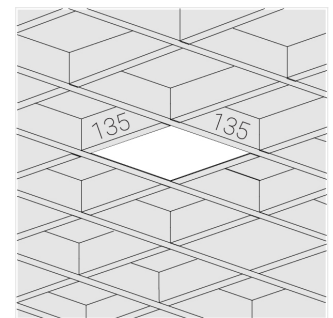

Светильник встраиваемый в потолок Griliato

ЗЕНИТ
Светотехническое производство

Base G 150 T15 20W 840 DS IP44

ze11040547

220-240 В

IP44

Ra >80

3 SDCM