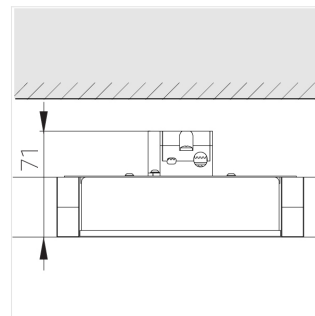

Комплектация

Световой модуль	1
Блок питания	1

Производитель оставляет за собой право вносить изменения в комплектацию светильника.

Технические характеристики

Масса нетто: 0,826 кг

Светильник квадратной формы