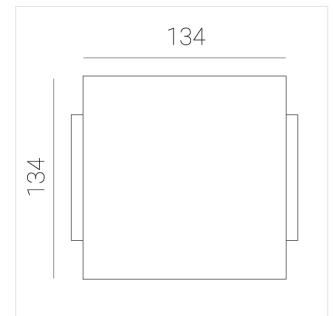

Светильник встраиваемый в потолок Griliato

ЗЕНИТ
Светотехническое производство

Base G 150 T15 20W 840 DS IP44

ze11040547

220-240 В

IP44

Ra >80

3 SDCM

Комплектация

Световой модуль	1
Блок питания	1

Производитель оставляет за собой право вносить изменения в комплектацию светильника.

Технические характеристики

Масса нетто: 0,826 кг

Светильник квадратной формы

Корпус:

Алюминий

Источник света:

LED

Класс электробезопасности: II

Степень защиты: IP44

Номинальная мощность: 20 Вт

Световой поток светильника*: 2336 лм