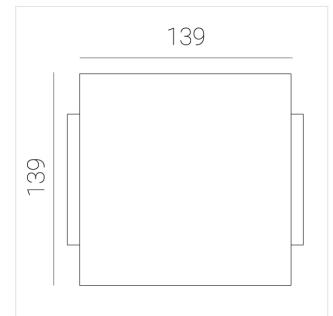

Светильник встраиваемый в потолок Griliato

ЗЕНИТ
Светотехническое производство

Base G 150 T10 39W 830 DS DA

ze11040531

220-240 В

IP20

Ra >80

3 SDCM

Комплектация

Световой модуль	1
Блок питания	1

Производитель оставляет за собой право вносить изменения в комплектацию светильника.

Технические характеристики

Масса нетто: 0,696 кг

Светильник квадратной формы

Корпус: Алюминий

Источник света: LED

Класс электробезопасности: II

Степень защиты: IP20

Номинальная мощность: 39.3 Вт

Световой поток светильника*: 3940 лм

Светоотдача*: 100 лм/Вт

Цветовая температура*: 3000 К