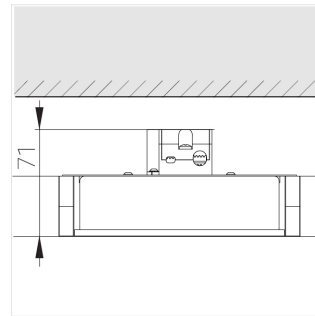

Светильник встраиваемый в потолок Griliato

ЗЕНИТ
Светотехническое производство

Base G 150 T10 39W 830 DS DA

ze11040531

220-240 В

IP20

Ra >80

3 SDCM

Комплектация

Световой модуль	1
Блок питания	1

Производитель оставляет за собой право вносить изменения в комплектацию светильника.

Технические характеристики

Масса нетто: 0,696 кг

Светильник квадратной формы