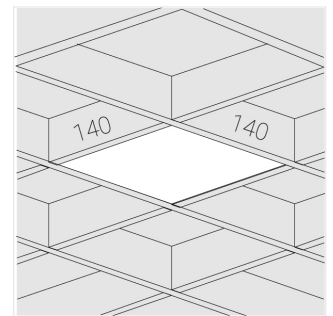

Светильник встраиваемый в потолок Griliato

ЗЕНИТ
Светотехническое производство

Base G 150 T10 39W 830 DS DA

ze11040531

220-240 В

IP20

Ra >80

3 SDCM