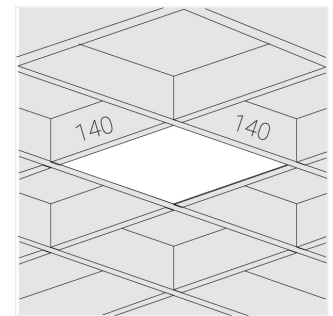

Светильник встраиваемый в потолок Griliato

ЗЕНИТ
Светотехническое производство

Base G 150 T10 28W 930 DS DA

ze11040514

220-240 В

IP20

Ra >90

3 SDCM

Комплектация

Световой модуль	1
Блок питания	1

Производитель оставляет за собой право вносить изменения в комплектацию светильника.

Технические характеристики

Масса нетто: 0,696 кг

Светильник квадратной формы