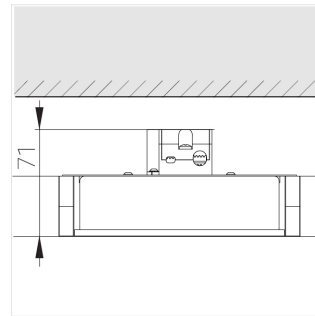

Светильник встраиваемый в потолок Griliato

ЗЕНИТ
Светотехническое производство

Base G 150 T10 28W 930 DS DA

ze11040514

220-240 В

IP20

Ra >90

3 SDCM

Комплектация

Световой модуль	1
Блок питания	1

Производитель оставляет за собой право вносить изменения в комплектацию светильника.

Технические характеристики

Масса нетто: 0,696 кг

Светильник квадратной формы