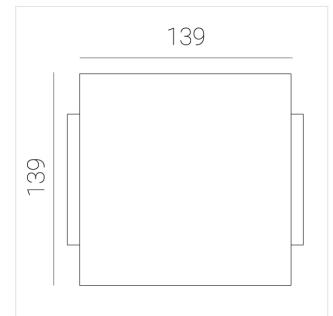

Светильник встраиваемый в потолок Griliato

ЗЕНИТ
Светотехническое производство

Base G 150 T10 28W 930 DS DA

ze11040514

220-240 В

IP20

Ra >90

3 SDCM

Комплектация

Световой модуль	1
Блок питания	1

Производитель оставляет за собой право вносить изменения в комплектацию светильника.

Технические характеристики

Масса нетто: 0,696 кг

Светильник квадратной формы

Корпус: Алюминий

Источник света: LED

Класс электробезопасности: II

Степень защиты: IP20

Номинальная мощность: 28.5 Вт

Световой поток светильника*: 2559 лм

Светоотдача*: 90 лм/Вт

Цветовая температура*: 3000 К