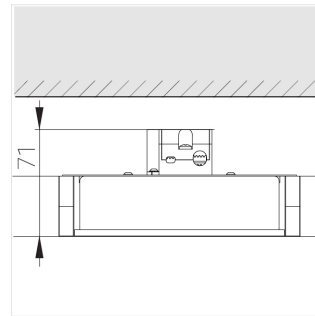

Светильник встраиваемый в потолок Griliato

ЗЕНИТ
Светотехническое производство

Base G 150 T10 39W 930 DS DA

ze11040534

220-240 В

IP20

Ra >90

3 SDCM

Комплектация

Световой модуль	1
Блок питания	1

Производитель оставляет за собой право вносить изменения в комплектацию светильника.

Технические характеристики

Масса нетто: 0,696 кг

Светильник квадратной формы