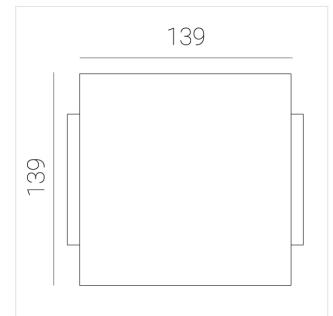

Светильник встраиваемый в потолок Griliato

ЗЕНИТ
Светотехническое производство

Base G 150 T10 39W 930 DS DA

ze11040534

220-240 В

IP20

Ra >90

3 SDCM

Комплектация

Световой модуль	1
Блок питания	1

Производитель оставляет за собой право вносить изменения в комплектацию светильника.

Технические характеристики

Масса нетто: 0,696 кг

Светильник квадратной формы

Корпус: Алюминий

Источник света: LED

Класс электробезопасности: II

Степень защиты: IP20

Номинальная мощность: 39.3 Вт

Световой поток светильника*: 3396 лм

Светоотдача*: 86 лм/Вт

Цветовая температура*: 3000 К