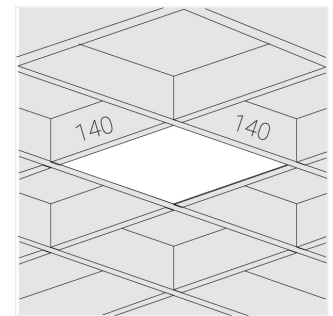

Светильник встраиваемый в потолок Griliato

ЗЕНИТ
Светотехническое производство

Base G 150 T10 39W 930 DS DA

ze11040534

220-240 В

IP20

Ra >90

3 SDCM

Комплектация

Световой модуль	1
Блок питания	1

Производитель оставляет за собой право вносить изменения в комплектацию светильника.

Технические характеристики

Масса нетто: 0,696 кг

Светильник квадратной формы