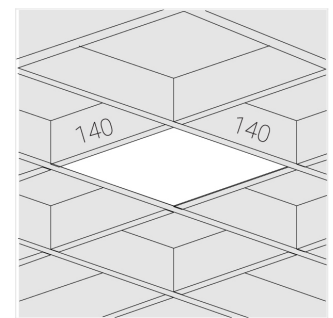

Комплектация

Световой модуль	1
Блок питания	1

Производитель оставляет за собой право вносить изменения в комплектацию светильника.

Технические характеристики

Масса нетто: 0,696 кг

Светильник квадратной формы