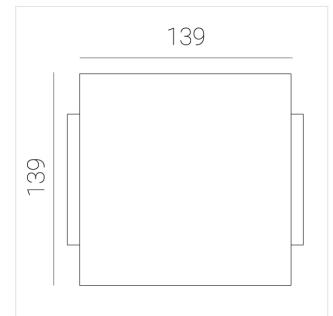

Светильник встраиваемый в потолок Griliato

ЗЕНИТ
Светотехническое производство

Base G 150 T10 20W 940 DS DA

ze11040495

220-240 В

IP20

Ra >90

3 SDCM

Комплектация

Световой модуль	1
Блок питания	1

Производитель оставляет за собой право вносить изменения в комплектацию светильника.

Технические характеристики

Масса нетто: 0,696 кг

Светильник квадратной формы

Номинальная мощность:

20 Вт

Световой поток светильника*:

2018 лм

Светоотдача*:

101 лм/Вт

Цветовая температура*:

4000 К