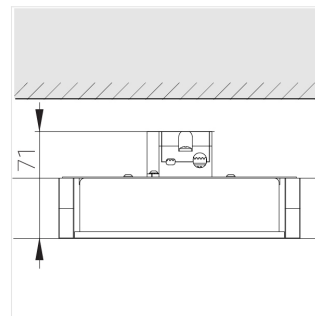

Комплектация

Световой модуль	1
Блок питания	1

Производитель оставляет за собой право вносить изменения в комплектацию светильника.

Технические характеристики

Масса нетто: 0,696 кг

Светильник квадратной формы