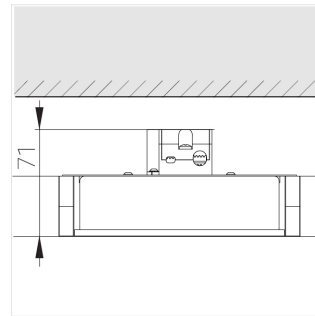

Светильник встраиваемый в потолок Griliato

ЗЕНИТ
Светотехническое производство

Base G 150 T10 28W 940 DS DA

ze11040515

220-240 В

IP20

Ra >90

3 SDCM

Комплектация

Световой модуль	1
Блок питания	1

Производитель оставляет за собой право вносить изменения в комплектацию светильника.

Технические характеристики

Масса нетто: 0,696 кг

Светильник квадратной формы

Корпус:

Алюминий

Источник света:

LED

Класс электробезопасности: II

Степень защиты: IP20

Номинальная мощность: 28.5 Вт

Световой поток светильника*: 2764 лм