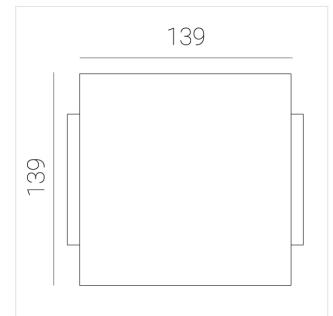

Светильник встраиваемый в потолок Griliato

ЗЕНИТ
Светотехническое производство

Base G 150 T10 28W 940 DS DA

ze11040515

220-240 В

IP20

Ra >90

3 SDCM

Комплектация

Световой модуль	1
Блок питания	1

Производитель оставляет за собой право вносить изменения в комплектацию светильника.

Технические характеристики

Масса нетто: 0,696 кг

Светильник квадратной формы

Корпус:

Алюминий

Источник света:

LED

Класс электробезопасности: II

Степень защиты: IP20

Номинальная мощность: 28.5 Вт

Световой поток светильника*: 2764 лм