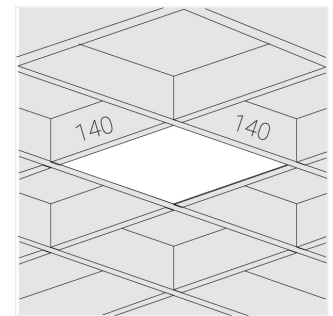

Светильник встраиваемый в потолок Griliato

ЗЕНИТ
Светотехническое производство

Base G 150 T10 28W 940 DS DA

ze11040515

220-240 В

IP20

Ra >90

3 SDCM

Комплектация

Световой модуль	1
Блок питания	1

Производитель оставляет за собой право вносить изменения в комплектацию светильника.

Технические характеристики

Масса нетто: 0,696 кг

Светильник квадратной формы