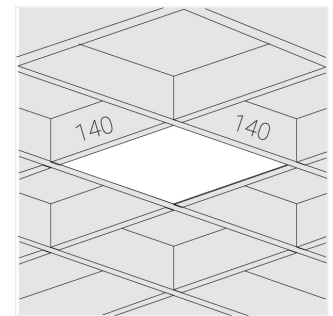

Светильник встраиваемый в потолок Griliato

ЗЕНИТ
Светотехническое производство

Base G 150 T10 28W 830 DS IP44 DA

ze11040516

220-240 В

IP44

Ra >80

3 SDCM

Комплектация

Световой модуль	1
Блок питания	1

Производитель оставляет за собой право вносить изменения в комплектацию светильника.

Технические характеристики

Масса нетто: 0,826 кг

Светильник квадратной формы