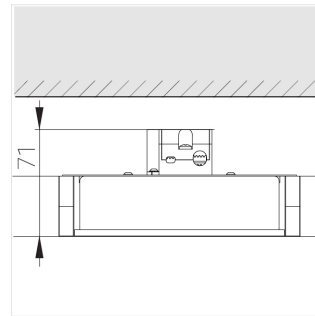

Светильник встраиваемый в потолок Griliato

ЗЕНИТ
Светотехническое производство

Base G 150 T10 28W 830 DS IP44 DA

ze11040516

220-240 В

IP44

Ra >80

3 SDCM

Комплектация

Световой модуль	1
Блок питания	1

Производитель оставляет за собой право вносить изменения в комплектацию светильника.

Технические характеристики

Масса нетто: 0,826 кг

Светильник квадратной формы