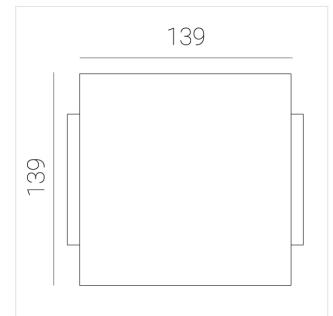

Светильник встраиваемый в потолок Griliato

ЗЕНИТ
Светотехническое производство

Base G 150 T10 28W 830 DS IP44 DA

ze11040516

220-240 В

IP44

Ra >80

3 SDCM

Комплектация

Световой модуль	1
Блок питания	1

Производитель оставляет за собой право вносить изменения в комплектацию светильника.

Технические характеристики

Масса нетто: 0,826 кг

Светильник квадратной формы

Корпус: Алюминий

Источник света: LED

Класс электробезопасности: II

Степень защиты: IP44

Номинальная мощность: 28.5 Вт

Световой поток светильника*: 2969 лм

Светоотдача*: 104 лм/Вт

Цветовая температура*: 3000 К