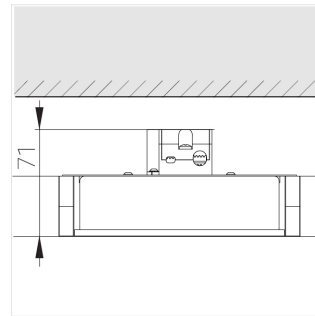

Комплектация

Световой модуль	1
Блок питания	1

Производитель оставляет за собой право вносить изменения в комплектацию светильника.

Технические характеристики

Масса нетто: 0,826 кг

Светильник квадратной формы