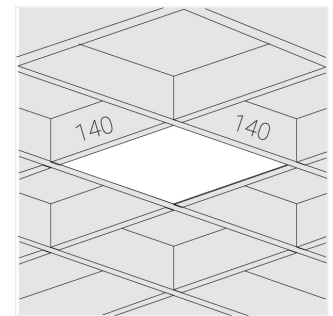

Светильник встраиваемый в потолок Griliato

Зенит
Светотехническое производство

Base G 150 T10 28W 840 DS IP44 DA

ze11040517

220-240 В

IP44

Ra >80

3 SDCM

Комплектация

Световой модуль	1
Блок питания	1

Производитель оставляет за собой право вносить изменения в комплектацию светильника.

Технические характеристики

Масса нетто: 0,826 кг

Светильник квадратной формы