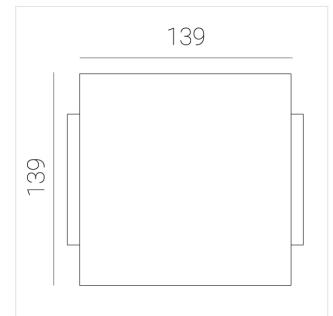

Светильник встраиваемый в потолок Griliato

Зенит
Светотехническое производство

Base G 150 T10 28W 840 DS IP44 DA

ze11040517

220-240 В

IP44

Ra >80

3 SDCM

Комплектация

Световой модуль	1
Блок питания	1

Производитель оставляет за собой право вносить изменения в комплектацию светильника.

Технические характеристики

Масса нетто: 0,826 кг

Светильник квадратной формы

Корпус: Алюминий

Источник света: LED

Класс электробезопасности: II

Степень защиты: IP44

Номинальная мощность: 28.5 Вт

Световой поток светильника*: 3199 лм

Светоотдача*: 112 лм/Вт

Цветовая температура*: 4000 К