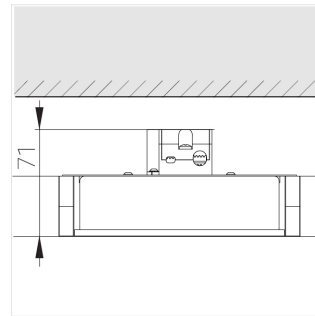

Светильник встраиваемый в потолок Griliato

ЗЕНИТ
Светотехническое производство

Base G 150 T10 20W 927 DS IP44 DA

ze11040498

220-240 В

IP44

Ra >90

3 SDCM

Комплектация

Световой модуль	1
Блок питания	1

Производитель оставляет за собой право вносить изменения в комплектацию светильника.

Технические характеристики

Масса нетто: 0,826 кг

Светильник квадратной формы

Корпус: Алюминий

Источник света: LED

Класс электробезопасности: II

Степень защиты: IP44

Номинальная мощность: 20 Вт

Световой поток светильника*: 1719 лм

Светоотдача*: 86 лм/Вт

Цветовая температура*: 2700 К

Индекс цветопередачи*: Ra >90

Стабильность цветовой температуры*: 3 SDCM

cos *: 0.95

Блок питания**: Драйвер в комплекте

Все параметры, отмеченные *, являются расчетными значениями. Зенит использует проверенные и испытанные компоненты от ведущих поставщиков. Тем не менее допускается наличие отдельных сбоев связанных с технологией светодиодов в течение срока службы продукта.

** — производитель оставляет за собой право замены блока питания на аналогичный, имеющий те же характеристики.