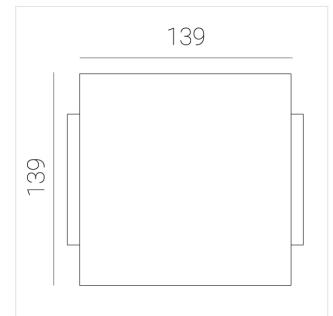

# Светильник встраиваемый в потолок Griliato

**ЗЕНИТ**  
Светотехническое производство

Base G 150 T10 20W 927 DS IP44 DA

ze11040498

220-240 В

IP44

Ra >90

3 SDCM

## Технические характеристики

Масса нетто: 0,826 кг

Светильник квадратной формы

Корпус: Алюминий

Источник света: LED

Класс электробезопасности: II

Степень защиты: IP44

Номинальная мощность: 20 Вт