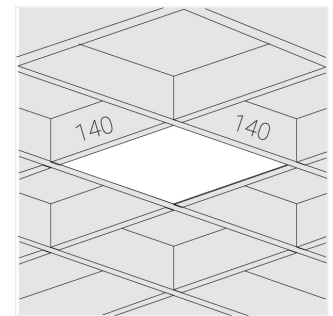

Светильник встраиваемый в потолок Griliato

ЗЕНИТ
Светотехническое производство

Base G 150 T10 20W 927 DS IP44 DA

ze11040498

220-240 В

IP44

Ra >90

3 SDCM

Комплектация

Световой модуль	1
Блок питания	1

Производитель оставляет за собой право вносить изменения в комплектацию светильника.

Технические характеристики

Масса нетто: 0,826 кг

Светильник квадратной формы

Корпус: Алюминий

Источник света: LED

Класс электробезопасности: II

Степень защиты: IP44

Номинальная мощность: 20 Вт

Световой поток светильника*: 1719 лм

Светоотдача*: 86 лм/Вт

Цветовая температура*: 2700 К

Индекс цветопередачи*: Ra >90

Стабильность цветовой температуры*: 3 SDCM

cos *: 0.95

Блок питания**: Драйвер в комплекте

Все параметры, отмеченные *, являются расчетными значениями. Зенит использует проверенные и испытанные компоненты от ведущих поставщиков. Тем не менее допускается наличие отдельных сбоев связанных с технологией светодиодов в течение срока службы продукта.

** — производитель оставляет за собой право замены блока питания на аналогичный, имеющий те же характеристики.