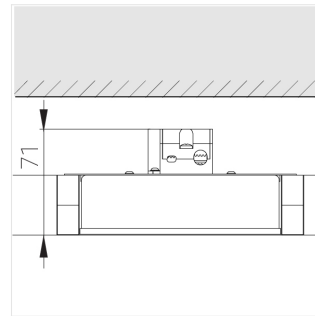

Светильник встраиваемый в потолок Griliato

Зенит
Светотехническое производство

Base G 150 T15 20W 940 DS IP44 DA

ze11040560

220-240 В

IP44

Ra >90

3 SDCM

Комплектация

Световой модуль	1
Блок питания	1

Производитель оставляет за собой право вносить изменения в комплектацию светильника.

Технические характеристики

Масса нетто: 0,826 кг

Светильник квадратной формы

Корпус: Алюминий

Источник света: LED

Класс электробезопасности: II

Степень защиты: IP44

Номинальная мощность: 20 Вт

Световой поток светильника*: 2018 лм

Светоотдача*: 101 лм/Вт

Цветовая температура*: 4000 К

Индекс цветопередачи*: Ra >90

Стабильность цветовой температуры*: 3 SDCM

cos *: 0.95

Блок питания**: Драйвер в комплекте

Все параметры, отмеченные *, являются расчетными значениями. Зенит использует проверенные и испытанные компоненты от ведущих поставщиков. Тем не менее допускается наличие отдельных сбоев связанных с технологией светодиодов в течение срока службы продукта.

** — производитель оставляет за собой право замены блока питания на аналогичный, имеющий те же характеристики.