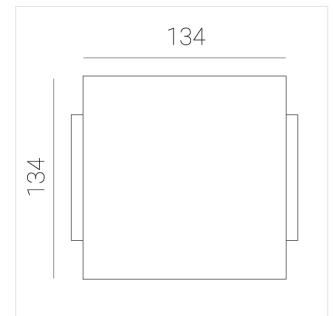

Светильник встраиваемый в потолок Griliato

Зенит
Светотехническое производство

Base G 150 T15 20W 940 DS IP44 DA

ze11040560

220-240 В

IP44

Ra >90

3 SDCM

Комплектация

Световой модуль	1
Блок питания	1

Производитель оставляет за собой право вносить изменения в комплектацию светильника.

Технические характеристики

Масса нетто: 0,826 кг

Светильник квадратной формы

Корпус: Алюминий

Источник света: LED

Класс электробезопасности: II

Степень защиты: IP44

Номинальная мощность: 20 Вт

Световой поток светильника*: 2018 лм

Светоотдача*: 101 лм/Вт

Цветовая температура*: 4000 К

Индекс цветопередачи*: Ra >90

Стабильность цветовой температуры*: 3 SDCM

cos *: 0.95

Блок питания**: Драйвер в комплекте

Все параметры, отмеченные *, являются расчетными значениями. Зенит использует проверенные и испытанные компоненты от ведущих поставщиков. Тем не менее допускается наличие отдельных сбоев связанных с технологией светодиодов в течение срока службы продукта.

** — производитель оставляет за собой право замены блока питания на аналогичный, имеющий те же характеристики.