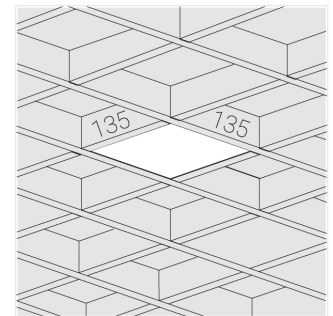

# Светильник встраиваемый в потолок Griliato

**Зенит**  
Светотехническое производство

Base G 150 T15 20W 940 DS IP44 DA

ze11040560

220-240 В

IP44

Ra >90

3 SDCM

## Технические характеристики

Масса нетто: 0,826 кг

Светильник квадратной формы

Корпус: Алюминий

Источник света: LED

Класс электробезопасности: II

Степень защиты: IP44

Номинальная мощность: 20 Вт