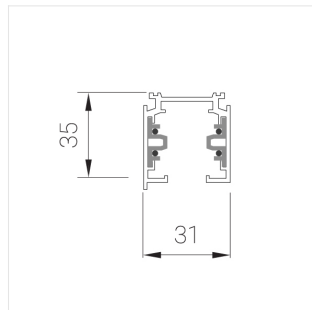

Трехфазный шинопровод Zenit L2500

White

ze95001019

Комплектация

Производитель оставляет за собой право вносить изменения в комплектацию светильника.

Технические характеристики

Все параметры, отмеченные *, являются расчетными значениями. Зенит использует проверенные и испытанные компоненты от ведущих поставщиков. Тем не менее допускается наличие отдельных сбоев связанных с технологией светодиодов в течение срока службы продукта.