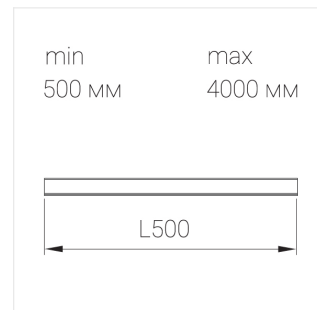

Трехфазный шинопровод Zenit L2500

White

ze95001019

Комплектация

Производитель оставляет за собой право вносить изменения в комплектацию светильника.

Технические характеристики

Все параметры, отмеченные *, являются расчетными значениями. Зенит использует проверенные и испытанные компоненты от ведущих поставщиков. Тем не менее допускается наличие отдельных сбоев связанных с технологией светодиодов в течение срока службы продукта.