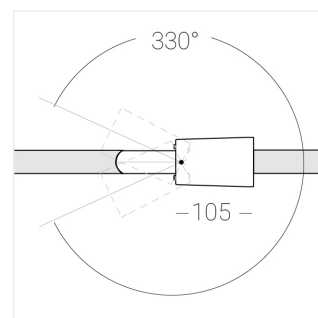

Трековый прожектор

Зенит
Светотехническое производство

Sens Track 63 White 12W 9527 D15°A

ze65012411

220-240 В

IP20

Ra 95

3 SDCM

Комплектация

Производитель оставляет за собой право вносить изменения в комплектацию светильника.

Технические характеристики

Размеры:	D63x105 мм
Прожектор с цилиндрическим корпусом	
Корпус:	Алюминий
Источник света:	LED
Класс электробезопасности:	II
Степень защиты:	IP20
Номинальная мощность:	11.7 Вт
Световой поток светильника*:	1170 лм
Светоотдача*:	100 лм/Вт
Цветовая температура*:	2700 К
Индекс цветопередачи*:	Ra 95
Стабильность цветовой температуры*:	3 SDCM
Блок питания**:	Драйвер в комплекте