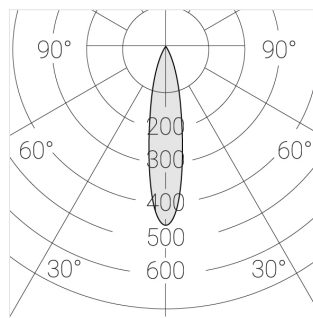

Трековый прожектор

Зенит
Светотехническое производство

Sens Track 63 White 12W 9527 D15°A

ze65012411

220-240 В

IP20

Ra 95

3 SDCM

Комплектация

Производитель оставляет за собой право вносить изменения в комплектацию светильника.

Технические характеристики

Размеры:	D63x105 мм
Прожектор с цилиндрическим корпусом	
Корпус:	Алюминий
Источник света:	LED
Класс электробезопасности:	II
Степень защиты:	IP20
Номинальная мощность:	11.7 Вт
Световой поток светильника*:	1170 лм
Светоотдача*:	100 лм/Вт
Цветовая температура*:	2700 К
Индекс цветопередачи*:	Ra 95
Стабильность цветовой температуры*:	3 SDCM
Блок питания**:	Драйвер в комплекте