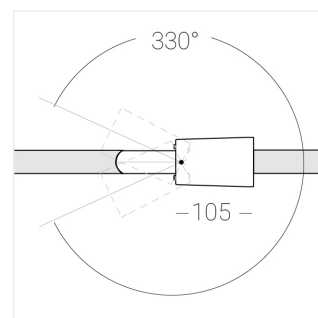

Трековый прожектор

Зенит
Светотехническое производство

Sens Track 63 White 12W 9530 D15°A

ze65012412

220-240 В

IP20

Ra 95

3 SDCM

Комплектация

Производитель оставляет за собой право вносить изменения в комплектацию светильника.

Технические характеристики

Размеры:	D63x105 мм
Прожектор с цилиндрическим корпусом	
Корпус:	Алюминий
Источник света:	LED
Класс электробезопасности:	II
Степень защиты:	IP20
Номинальная мощность:	11.7 Вт
Световой поток светильника*:	1257 лм
Светоотдача*:	108 лм/Вт
Цветовая температура*:	3000 К
Индекс цветопередачи*:	Ra 95
Стабильность цветовой температуры*:	3 SDCM
Блок питания**:	Драйвер в комплекте

Все параметры, отмеченные *, являются расчетными значениями. Зенит использует проверенные и испытанные компоненты от ведущих поставщиков. Тем не менее допускается наличие отдельных сбоев связанных с технологией светодиодов в течение срока службы продукта.

** — производитель оставляет за собой право замены блока питания на аналогичный, имеющий те же характеристики.