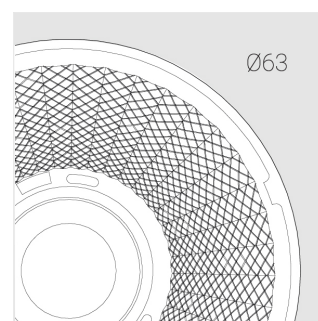

# Трековый прожектор

**Зенит**  
Светотехническое производство

Sens Track 63 White 12W 9530 D15°A

ze65012412

220-240 В

IP20

Ra 95

3 SDCM

## Технические характеристики

Размеры:	D63x105 мм
Прожектор с цилиндрическим корпусом	
Корпус:	Алюминий
Источник света:	LED
Класс электробезопасности:	II
Степень защиты:	IP20
Номинальная мощность:	11.7 Вт
Световой поток светильника*:	1257 лм
Светоотдача*:	108 лм/Вт
Цветовая температура*:	3000 К
Индекс цветопередачи*:	Ra 95
Стабильность цветовой температуры*:	3 SDCM
Блок питания**:	Драйвер в комплекте