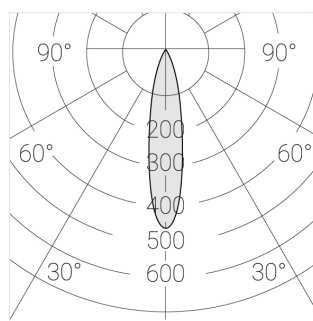

Трековый прожектор

Зенит
Светотехническое производство

Sens Track 63 White 12W 9530 D15°A

ze65012412

220-240 В

IP20

Ra 95

3 SDCM

Комплектация

Производитель оставляет за собой право вносить изменения в комплектацию светильника.

Технические характеристики

Размеры:	D63x105 мм
Прожектор с цилиндрическим корпусом	
Корпус:	Алюминий
Источник света:	LED
Класс электробезопасности:	II
Степень защиты:	IP20
Номинальная мощность:	11.7 Вт
Световой поток светильника*:	1257 лм
Светоотдача*:	108 лм/Вт
Цветовая температура*:	3000 К
Индекс цветопередачи*:	Ra 95
Стабильность цветовой температуры*:	3 SDCM
Блок питания**:	Драйвер в комплекте

Все параметры, отмеченные *, являются расчетными значениями. Зенит использует проверенные и испытанные компоненты от ведущих поставщиков. Тем не менее допускается наличие отдельных сбоев связанных с технологией светодиодов в течение срока службы продукта.

** — производитель оставляет за собой право замены блока питания на аналогичный, имеющий те же характеристики.