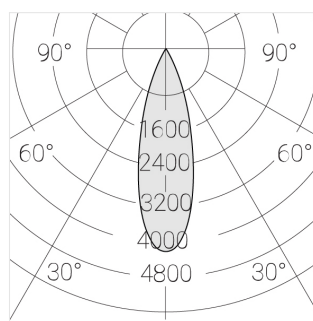

Трековый прожектор

Зенит
Светотехническое производство

Sens Track 63 White 12W 9540 D23°A

ze65012439

220-240 В

IP20

Ra 95

3 SDCM

Комплектация

Производитель оставляет за собой право вносить изменения в комплектацию светильника.

Технические характеристики

Размеры:	D63x105 мм
Прожектор с цилиндрическим корпусом	
Корпус:	Алюминий
Источник света:	LED
Класс электробезопасности:	II
Степень защиты:	IP20
Номинальная мощность:	11.7 Вт
Световой поток светильника*:	1386 лм
Светоотдача*:	119 лм/Вт
Цветовая температура*:	4000 К
Индекс цветопередачи*:	Ra 95
Стабильность цветовой температуры*:	3 SDCM
Блок питания**:	Драйвер в комплекте