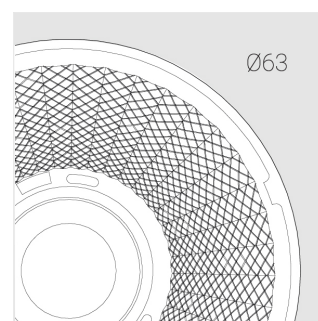

Трековый прожектор

Зенит
Светотехническое производство

Sens Track 63 White 12W 9540 D23°A

ze65012439

220-240 В

IP20

Ra 95

3 SDCM

Комплектация

Производитель оставляет за собой право вносить изменения в комплектацию светильника.

Технические характеристики

Размеры:	D63x105 мм
Прожектор с цилиндрическим корпусом	
Корпус:	Алюминий
Источник света:	LED
Класс электробезопасности:	II
Степень защиты:	IP20
Номинальная мощность:	11.7 Вт
Световой поток светильника*:	1386 лм
Светоотдача*:	119 лм/Вт
Цветовая температура*:	4000 К
Индекс цветопередачи*:	Ra 95
Стабильность цветовой температуры*:	3 SDCM
Блок питания**:	Драйвер в комплекте