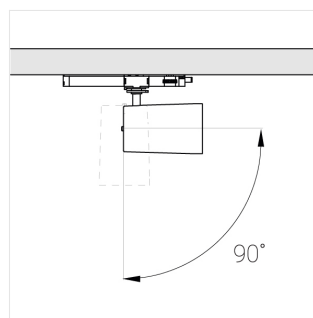

Комплектация

Производитель оставляет за собой право вносить изменения в комплектацию светильника.

Технические характеристики

Размеры:	D63x105 мм
Прожектор с цилиндрическим корпусом	
Корпус:	Алюминий
Источник света:	LED
Класс электробезопасности:	II
Степень защиты:	IP20
Номинальная мощность:	11.7 Вт
Световой поток светильника*:	1365 лм
Светоотдача*:	117 лм/Вт
Цветовая температура*:	Fish K
Стабильность цветовой температуры*:	3 SDCM
Блок питания**:	Драйвер в комплекте