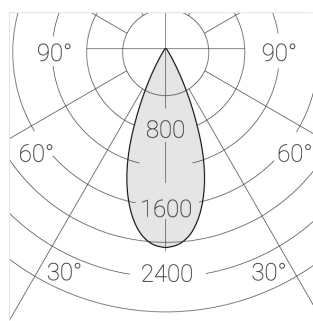

Комплектация

Производитель оставляет за собой право вносить изменения в комплектацию светильника.

Технические характеристики

Размеры:	D63x105 мм
Прожектор с цилиндрическим корпусом	
Корпус:	Алюминий
Источник света:	LED
Класс электробезопасности:	II
Степень защиты:	IP20
Номинальная мощность:	11.7 Вт
Световой поток светильника*:	1365 лм
Светоотдача*:	117 лм/Вт
Цветовая температура*:	Fish K
Стабильность цветовой температуры*:	3 SDCM
Блок питания**:	Драйвер в комплекте