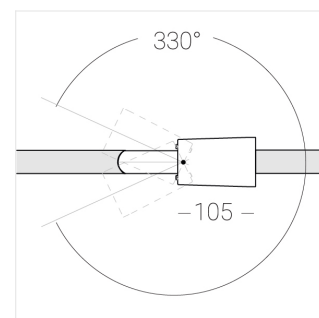

Комплектация

Производитель оставляет за собой право вносить изменения в комплектацию светильника.

Технические характеристики

Размеры:	D63x105 мм
Прожектор с цилиндрическим корпусом	
Корпус:	Алюминий
Источник света:	LED
Класс электробезопасности:	II
Степень защиты:	IP20
Номинальная мощность:	11.7 Вт
Световой поток светильника*:	1365 лм
Светоотдача*:	117 лм/Вт
Цветовая температура*:	Fish K
Стабильность цветовой температуры*:	3 SDCM
Блок питания**:	Драйвер в комплекте