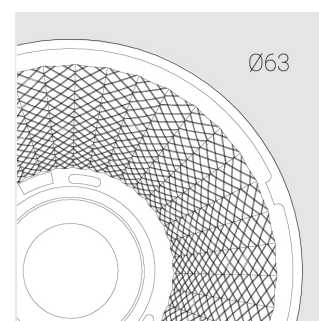

Трековый прожектор

Зенит
Светотехническое производство

Sens Track 63 White 12W FH D38°A

ze65012468

ЕАС

220-240 В

IP20

3 SDCM

Комплектация

Производитель оставляет за собой право вносить изменения в комплектацию светильника.

Технические характеристики

Размеры:	D63x105 мм
Прожектор с цилиндрическим корпусом	
Корпус:	Алюминий
Источник света:	LED
Класс электробезопасности:	II
Степень защиты:	IP20
Номинальная мощность:	11.7 Вт
Световой поток светильника*:	1365 лм
Светоотдача*:	117 лм/Вт
Цветовая температура*:	Fish K
Стабильность цветовой температуры*:	3 SDCM
Блок питания**:	Драйвер в комплекте