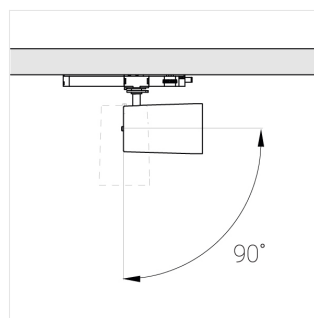

3 SDCM

Комплектация

Производитель оставляет за собой право вносить изменения в комплектацию светильника.

Технические характеристики

Размеры:	D63x105 мм
Прожектор с цилиндрическим корпусом	
Корпус:	Алюминий
Источник света:	LED
Класс электробезопасности:	II
Степень защиты:	IP20
Номинальная мощность:	11.7 Вт
Световой поток светильника*:	1411 лм
Светоотдача*:	121 лм/Вт
Цветовая температура*:	3000 К
Индекс цветопередачи*:	Ra 90
Стабильность цветовой температуры*:	3 SDCM
Блок питания**:	Драйвер в комплекте