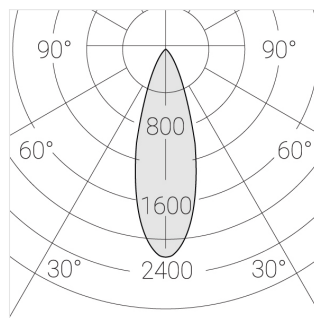

3 SDCM

Комплектация

Производитель оставляет за собой право вносить изменения в комплектацию светильника.

Технические характеристики

Размеры:	D63x105 мм
Прожектор с цилиндрическим корпусом	
Корпус:	Алюминий
Источник света:	LED
Класс электробезопасности:	II
Степень защиты:	IP20
Номинальная мощность:	11.7 Вт
Световой поток светильника*:	1411 лм
Светоотдача*:	121 лм/Вт
Цветовая температура*:	3000 К
Индекс цветопередачи*:	Ra 90
Стабильность цветовой температуры*:	3 SDCM
Блок питания**:	Драйвер в комплекте