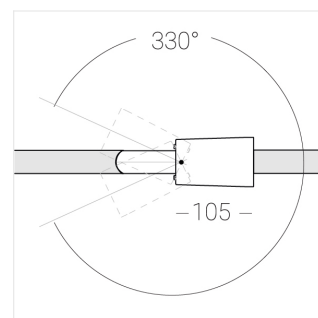

Трековый прожектор

ЗЕНИТ
Светотехническое производство

Sens Track 63 White 12W MT D45°A

ze65012491

ЕАС

220-240 В

IP20

3 SDCM

Комплектация

Производитель оставляет за собой право вносить изменения в комплектацию светильника.

Технические характеристики

Размеры:	D63x105 мм
Прожектор с цилиндрическим корпусом	
Корпус:	Алюминий
Источник света:	LED
Класс электробезопасности:	II
Степень защиты:	IP20
Номинальная мощность:	11.7 Вт
Световой поток светильника*:	852 лм
Светоотдача*:	73 лм/Вт
Цветовая температура*:	Red meat K
Стабильность цветовой температуры*:	3 SDCM
Блок питания**:	Драйвер в комплекте