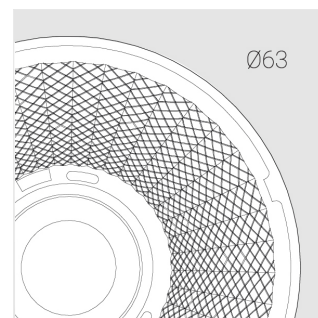

Трековый прожектор

ЗЕНИТ
Светотехническое производство

Sens Track 63 White 12W MT D45°A

ze65012491

ЕАС

220-240 В

IP20

3 SDCM

Комплектация

Производитель оставляет за собой право вносить изменения в комплектацию светильника.

Технические характеристики

Размеры:	D63x105 мм
Прожектор с цилиндрическим корпусом	
Корпус:	Алюминий
Источник света:	LED
Класс электробезопасности:	II
Степень защиты:	IP20
Номинальная мощность:	11.7 Вт
Световой поток светильника*:	852 лм
Светоотдача*:	73 лм/Вт
Цветовая температура*:	Red meat K
Стабильность цветовой температуры*:	3 SDCM
Блок питания**:	Драйвер в комплекте