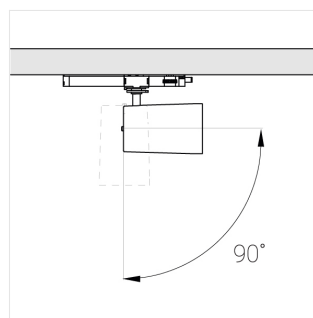

Комплектация

Производитель оставляет за собой право вносить изменения в комплектацию светильника.

Технические характеристики

Размеры:	D63x105 мм
Прожектор с цилиндрическим корпусом	
Корпус:	Алюминий
Источник света:	LED
Класс электробезопасности:	II
Степень защиты:	IP20
Номинальная мощность:	11.7 Вт
Световой поток светильника*:	852 лм
Светоотдача*:	73 лм/Вт
Цветовая температура*:	Red meat K
Стабильность цветовой температуры*:	3 SDCM
Блок питания**:	Драйвер в комплекте