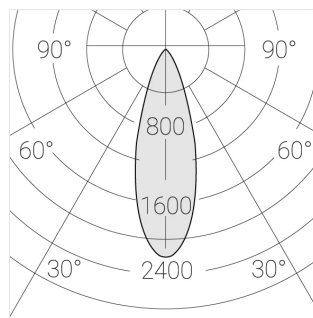

Трековый прожектор

ЗЕНИТ
Светотехническое производство

Sens Track 63 White 12W MT D45°A

ze65012491

ЕАС

220-240 В

IP20

3 SDCM

Комплектация

Производитель оставляет за собой право вносить изменения в комплектацию светильника.

Технические характеристики

Размеры:	D63x105 мм
Прожектор с цилиндрическим корпусом	
Корпус:	Алюминий
Источник света:	LED
Класс электробезопасности:	II
Степень защиты:	IP20
Номинальная мощность:	11.7 Вт
Световой поток светильника*:	852 лм
Светоотдача*:	73 лм/Вт
Цветовая температура*:	Red meat K
Стабильность цветовой температуры*:	3 SDCM
Блок питания**:	Драйвер в комплекте