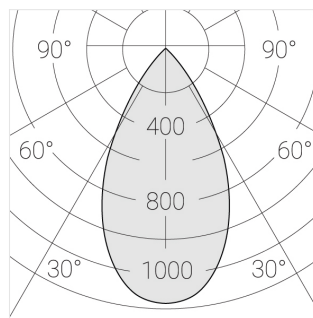

Трековый прожектор

Зенит
Светотехническое производство

Sens Track 63 White 12W 830 D60°A

ze65012502

220-240 В

IP20

Ra 80

3 SDCM

Комплектация

Производитель оставляет за собой право вносить изменения в комплектацию светильника.

Технические характеристики

Размеры:	D63x105 мм
Прожектор с цилиндрическим корпусом	
Корпус:	Алюминий
Источник света:	LED
Класс электробезопасности:	II
Степень защиты:	IP20
Номинальная мощность:	11.7 Вт
Световой поток светильника*:	1647 лм
Светоотдача*:	141 лм/Вт
Цветовая температура*:	3000 К
Индекс цветопередачи*:	Ra 80
Стабильность цветовой температуры*:	3 SDCM
Блок питания**:	Драйвер в комплекте

Все параметры, отмеченные *, являются расчетными значениями. Зенит использует проверенные и испытанные компоненты от ведущих поставщиков. Тем не менее допускается наличие отдельных сбоев связанных с технологией светодиодов в течение срока службы продукта.

** — производитель оставляет за собой право замены блока питания на аналогичный, имеющий те же характеристики.