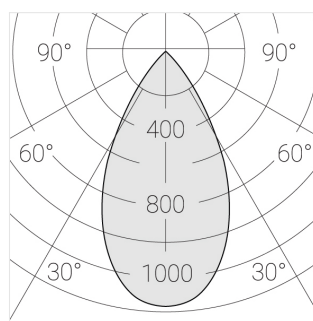

Трековый прожектор

Зенит
Светотехническое производство

Sens Track 63 White 12W 927 D60°A

ze65012506

220-240 В

IP20

Ra 90

3 SDCM

Комплектация

Производитель оставляет за собой право вносить изменения в комплектацию светильника.

Технические характеристики

Размеры:	D63x105 мм
Прожектор с цилиндрическим корпусом	
Корпус:	Алюминий
Источник света:	LED
Класс электробезопасности:	II
Степень защиты:	IP20
Номинальная мощность:	11.7 Вт
Световой поток светильника*:	1363 лм
Светоотдача*:	117 лм/Вт
Цветовая температура*:	2700 К
Индекс цветопередачи*:	Ra 90
Стабильность цветовой температуры*:	3 SDCM
Блок питания**:	Драйвер в комплекте

Все параметры, отмеченные *, являются расчетными значениями. Зенит использует проверенные и испытанные компоненты от ведущих поставщиков. Тем не менее допускается наличие отдельных сбоев связанных с технологией светодиодов в течение срока службы продукта.

** — производитель оставляет за собой право замены блока питания на аналогичный, имеющий те же характеристики.