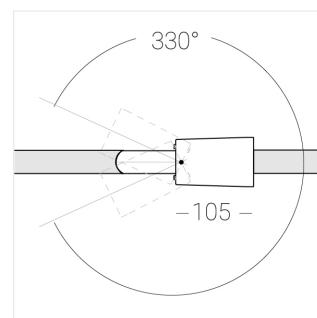

Трековый прожектор

Зенит
Светотехническое производство

Sens Track 63 White 12W 927 D60°A

ze65012506

220-240 В

IP20

Ra 90

3 SDCM

Комплектация

Производитель оставляет за собой право вносить изменения в комплектацию светильника.

Технические характеристики

Размеры:	D63x105 мм
Прожектор с цилиндрическим корпусом	
Корпус:	Алюминий
Источник света:	LED
Класс электробезопасности:	II
Степень защиты:	IP20
Номинальная мощность:	11.7 Вт
Световой поток светильника*:	1363 лм
Светоотдача*:	117 лм/Вт
Цветовая температура*:	2700 К
Индекс цветопередачи*:	Ra 90
Стабильность цветовой температуры*:	3 SDCM
Блок питания**:	Драйвер в комплекте

Все параметры, отмеченные *, являются расчетными значениями. Зенит использует проверенные и испытанные компоненты от ведущих поставщиков. Тем не менее допускается наличие отдельных сбоев связанных с технологией светодиодов в течение срока службы продукта.

** — производитель оставляет за собой право замены блока питания на аналогичный, имеющий те же характеристики.