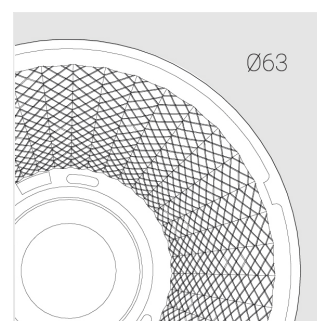

# Трековый прожектор

**Зенит**  
Светотехническое производство

Sens Track 63 White 12W 927 D60°A

ze65012506

220-240 В

IP20

Ra 90

3 SDCM

## Технические характеристики

Размеры:	D63x105 мм
Прожектор с цилиндрическим корпусом	
Корпус:	Алюминий
Источник света:	LED
Класс электробезопасности:	II
Степень защиты:	IP20
Номинальная мощность:	11.7 Вт
Световой поток светильника*:	1363 лм
Светоотдача*:	117 лм/Вт
Цветовая температура*:	2700 К
Индекс цветопередачи*:	Ra 90
Стабильность цветовой температуры*:	3 SDCM
Блок питания**:	Драйвер в комплекте