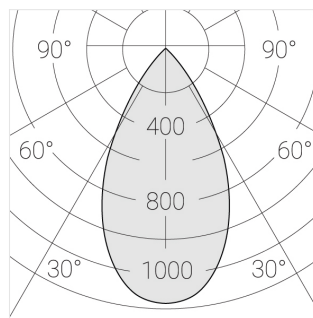

Комплектация

Производитель оставляет за собой право вносить изменения в комплектацию светильника.

Технические характеристики

Размеры:	D63x105 мм
Прожектор с цилиндрическим корпусом	
Корпус:	Алюминий
Источник света:	LED
Класс электробезопасности:	II
Степень защиты:	IP20
Номинальная мощность:	11.7 Вт
Световой поток светильника*:	1386 лм
Светоотдача*:	119 лм/Вт
Цветовая температура*:	4000 К
Индекс цветопередачи*:	Ra 95
Стабильность цветовой температуры*:	3 SDCM
Блок питания**:	Драйвер в комплекте