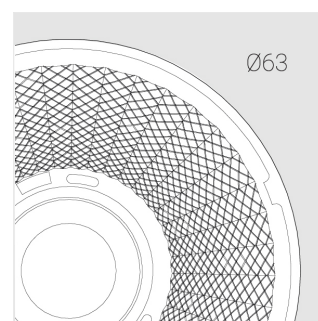

Трековый прожектор

Зенит
Светотехническое производство

Sens Track 63 White 16W 9540 D15°A

ze65012539

220-240 В

IP20

Ra 95

3 SDCM

Комплектация

Производитель оставляет за собой право вносить изменения в комплектацию светильника.

Технические характеристики

Размеры:	D63x105 мм
Прожектор с цилиндрическим корпусом	
Корпус:	Алюминий
Источник света:	LED
Класс электробезопасности:	II
Степень защиты:	IP20
Номинальная мощность:	15.4 Вт
Световой поток светильника*:	1775 лм
Светоотдача*:	116 лм/Вт
Цветовая температура*:	4000 К
Индекс цветопередачи*:	Ra 95
Стабильность цветовой температуры*:	3 SDCM
Блок питания**:	Драйвер в комплекте