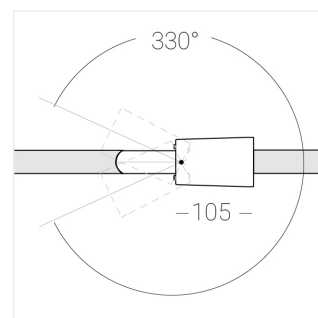

Трековый прожектор

Зенит
Светотехническое производство

Sens Track 63 White 16W 9540 D15°A

ze65012539

220-240 В

IP20

Ra 95

3 SDCM

Комплектация

Производитель оставляет за собой право вносить изменения в комплектацию светильника.

Технические характеристики

Размеры:	D63x105 мм
Прожектор с цилиндрическим корпусом	
Корпус:	Алюминий
Источник света:	LED
Класс электробезопасности:	II
Степень защиты:	IP20
Номинальная мощность:	15.4 Вт
Световой поток светильника*:	1775 лм
Светоотдача*:	116 лм/Вт
Цветовая температура*:	4000 К
Индекс цветопередачи*:	Ra 95
Стабильность цветовой температуры*:	3 SDCM
Блок питания**:	Драйвер в комплекте