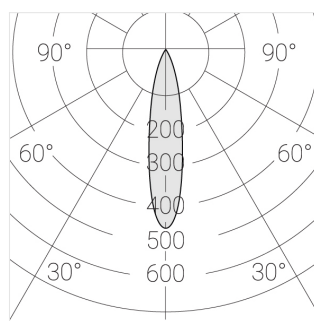

Трековый прожектор

Зенит
Светотехническое производство

Sens Track 63 White 16W 9540 D15°A

ze65012539

220-240 В

IP20

Ra 95

3 SDCM

Комплектация

Производитель оставляет за собой право вносить изменения в комплектацию светильника.

Технические характеристики

Размеры:	D63x105 мм
Прожектор с цилиндрическим корпусом	
Корпус:	Алюминий
Источник света:	LED
Класс электробезопасности:	II
Степень защиты:	IP20
Номинальная мощность:	15.4 Вт
Световой поток светильника*:	1775 лм
Светоотдача*:	116 лм/Вт
Цветовая температура*:	4000 К
Индекс цветопередачи*:	Ra 95
Стабильность цветовой температуры*:	3 SDCM
Блок питания**:	Драйвер в комплекте