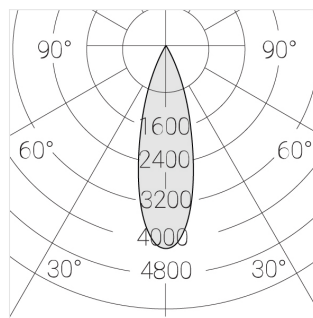

Трековый прожектор

Зенит
Светотехническое производство

Sens Track 63 White 16W 850 D23°A

ze65012555

220-240 В

IP20

Ra 80

3 SDCM

Комплектация

Производитель оставляет за собой право вносить изменения в комплектацию светильника.

Технические характеристики

Размеры:	D63x105 мм
Прожектор с цилиндрическим корпусом	
Корпус:	Алюминий
Источник света:	LED
Класс электробезопасности:	II
Степень защиты:	IP20
Номинальная мощность:	15.4 Вт
Световой поток светильника*:	2193 лм
Светоотдача*:	143 лм/Вт
Цветовая температура*:	5000 К
Индекс цветопередачи*:	Ra 80
Стабильность цветовой температуры*:	3 SDCM
Блок питания**:	Драйвер в комплекте

Все параметры, отмеченные *, являются расчетными значениями. Зенит использует проверенные и испытанные компоненты от ведущих поставщиков. Тем не менее допускается наличие отдельных сбоев связанных с технологией светодиодов в течение срока службы продукта.

** — производитель оставляет за собой право замены блока питания на аналогичный, имеющий те же характеристики.