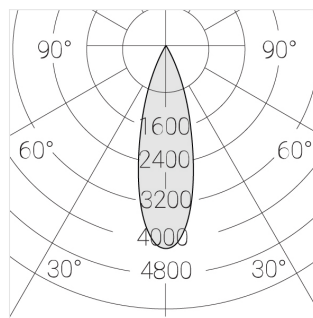

Трековый прожектор

Зенит
Светотехническое производство

Sens Track 63 White 16W 9527 D23°A

ze65012561

220-240 В

IP20

Ra 95

3 SDCM

Комплектация

Производитель оставляет за собой право вносить изменения в комплектацию светильника.

Технические характеристики

Размеры:	D63x105 мм
Прожектор с цилиндрическим корпусом	
Корпус:	Алюминий
Источник света:	LED
Класс электробезопасности:	II
Степень защиты:	IP20
Номинальная мощность:	15.4 Вт
Световой поток светильника*:	1498 лм
Светоотдача*:	98 лм/Вт
Цветовая температура*:	2700 К
Индекс цветопередачи*:	Ra 95
Стабильность цветовой температуры*:	3 SDCM
Блок питания**:	Драйвер в комплекте