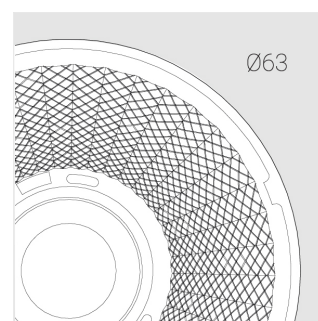

Трековый прожектор

Зенит
Светотехническое производство

Sens Track 63 White 16W 9540 D23°A

ze65012564

220-240 В

IP20

Ra 95

3 SDCM

Комплектация

Производитель оставляет за собой право вносить изменения в комплектацию светильника.

Технические характеристики

Размеры:	D63x105 мм
Прожектор с цилиндрическим корпусом	
Корпус:	Алюминий
Источник света:	LED
Класс электробезопасности:	II
Степень защиты:	IP20
Номинальная мощность:	15.4 Вт
Световой поток светильника*:	1775 лм
Светоотдача*:	116 лм/Вт
Цветовая температура*:	4000 К
Индекс цветопередачи*:	Ra 95
Стабильность цветовой температуры*:	3 SDCM
Блок питания**:	Драйвер в комплекте