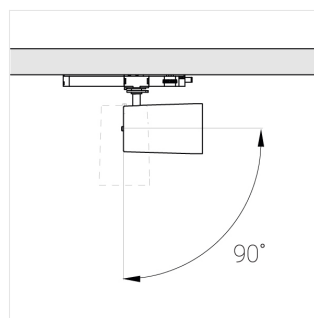

Комплектация

Производитель оставляет за собой право вносить изменения в комплектацию светильника.

Технические характеристики

Размеры:	D63x105 мм
Прожектор с цилиндрическим корпусом	
Корпус:	Алюминий
Источник света:	LED
Класс электробезопасности:	II
Степень защиты:	IP20
Номинальная мощность:	15.4 Вт
Световой поток светильника*:	1775 лм
Светоотдача*:	116 лм/Вт
Цветовая температура*:	4000 К
Индекс цветопередачи*:	Ra 95
Стабильность цветовой температуры*:	3 SDCM
Блок питания**:	Драйвер в комплекте