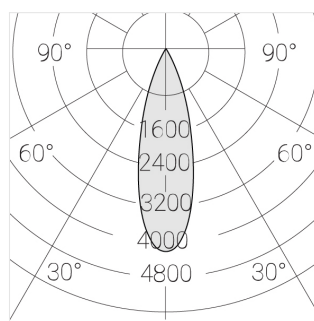

Трековый прожектор

Зенит
Светотехническое производство

Sens Track 63 White 16W 9540 D23°A

ze65012564

220-240 В

IP20

Ra 95

3 SDCM

Комплектация

Производитель оставляет за собой право вносить изменения в комплектацию светильника.

Технические характеристики

Размеры:	D63x105 мм
Прожектор с цилиндрическим корпусом	
Корпус:	Алюминий
Источник света:	LED
Класс электробезопасности:	II
Степень защиты:	IP20
Номинальная мощность:	15.4 Вт
Световой поток светильника*:	1775 лм
Светоотдача*:	116 лм/Вт
Цветовая температура*:	4000 К
Индекс цветопередачи*:	Ra 95
Стабильность цветовой температуры*:	3 SDCM
Блок питания**:	Драйвер в комплекте