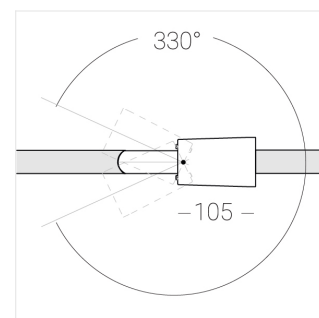

Комплектация

Производитель оставляет за собой право вносить изменения в комплектацию светильника.

Технические характеристики

Размеры:	D63x105 мм
Прожектор с цилиндрическим корпусом	
Корпус:	Алюминий
Источник света:	LED
Класс электробезопасности:	II
Степень защиты:	IP20
Номинальная мощность:	15.4 Вт
Световой поток светильника*:	1658 лм
Светоотдача*:	108 лм/Вт
Цветовая температура*:	Bread K
Стабильность цветовой температуры*:	3 SDCM
Блок питания**:	Драйвер в комплекте