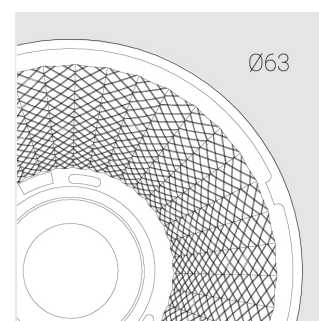

Трековый прожектор

Зенит
Светотехническое производство

Sens Track 63 White 16W BD D23°A

ze65012567

ЕАС

220-240 В

IP20

3 SDCM

Комплектация

Производитель оставляет за собой право вносить изменения в комплектацию светильника.

Технические характеристики

Размеры:	D63x105 мм
Прожектор с цилиндрическим корпусом	
Корпус:	Алюминий
Источник света:	LED
Класс электробезопасности:	II
Степень защиты:	IP20
Номинальная мощность:	15.4 Вт
Световой поток светильника*:	1658 лм
Светоотдача*:	108 лм/Вт
Цветовая температура*:	Bread K
Стабильность цветовой температуры*:	3 SDCM
Блок питания**:	Драйвер в комплекте