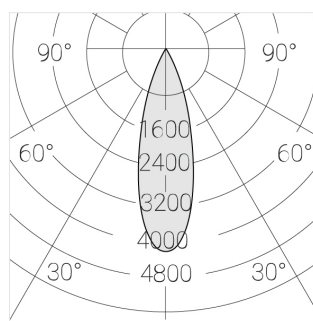

Комплектация

Производитель оставляет за собой право вносить изменения в комплектацию светильника.

Технические характеристики

Размеры:	D63x105 мм
Прожектор с цилиндрическим корпусом	
Корпус:	Алюминий
Источник света:	LED
Класс электробезопасности:	II
Степень защиты:	IP20
Номинальная мощность:	15.4 Вт
Световой поток светильника*:	1658 лм
Светоотдача*:	108 лм/Вт
Цветовая температура*:	Bread K
Стабильность цветовой температуры*:	3 SDCM
Блок питания**:	Драйвер в комплекте