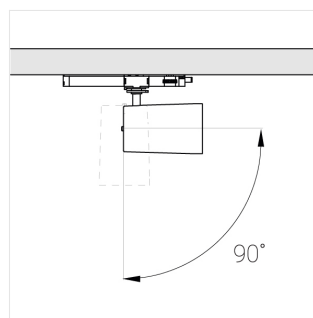

Комплектация

Производитель оставляет за собой право вносить изменения в комплектацию светильника.

Технические характеристики

Размеры:	D63x105 мм
Прожектор с цилиндрическим корпусом	
Корпус:	Алюминий
Источник света:	LED
Класс электробезопасности:	II
Степень защиты:	IP20
Номинальная мощность:	15.4 Вт
Световой поток светильника*:	1658 лм
Светоотдача*:	108 лм/Вт
Цветовая температура*:	Bread K
Стабильность цветовой температуры*:	3 SDCM
Блок питания**:	Драйвер в комплекте