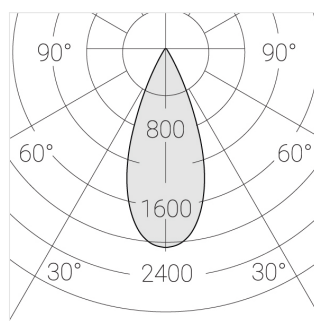

Комплектация

Производитель оставляет за собой право вносить изменения в комплектацию светильника.

Технические характеристики

Размеры:	D63x105 мм
Прожектор с цилиндрическим корпусом	
Корпус:	Алюминий
Источник света:	LED
Класс электробезопасности:	II
Степень защиты:	IP20
Номинальная мощность:	15.4 Вт
Световой поток светильника*:	1746 лм
Светоотдача*:	114 лм/Вт
Цветовая температура*:	2700 К
Индекс цветопередачи*:	Ra 90
Стабильность цветовой температуры*:	3 SDCM
Блок питания**:	Драйвер в комплекте