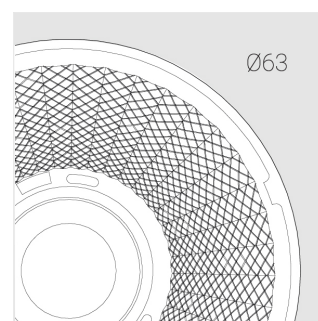

Трековый прожектор

Зенит
Светотехническое производство

Sens Track 63 White 16W 927 D38°A

ze65012581

220-240 В

IP20

Ra 90

3 SDCM

Комплектация

Производитель оставляет за собой право вносить изменения в комплектацию светильника.

Технические характеристики

Размеры:	D63x105 мм
Прожектор с цилиндрическим корпусом	
Корпус:	Алюминий
Источник света:	LED
Класс электробезопасности:	II
Степень защиты:	IP20
Номинальная мощность:	15.4 Вт
Световой поток светильника*:	1746 лм
Светоотдача*:	114 лм/Вт
Цветовая температура*:	2700 К
Индекс цветопередачи*:	Ra 90
Стабильность цветовой температуры*:	3 SDCM
Блок питания**:	Драйвер в комплекте