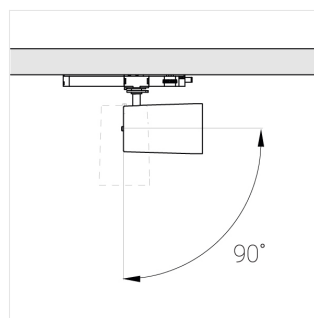

Комплектация

Производитель оставляет за собой право вносить изменения в комплектацию светильника.

Технические характеристики

Размеры:	D63x105 мм
Прожектор с цилиндрическим корпусом	
Корпус:	Алюминий
Источник света:	LED
Класс электробезопасности:	II
Степень защиты:	IP20
Номинальная мощность:	15.4 Вт
Световой поток светильника*:	1498 лм
Светоотдача*:	98 лм/Вт
Цветовая температура*:	2700 К
Индекс цветопередачи*:	Ra 95
Стабильность цветовой температуры*:	3 SDCM
Блок питания**:	Драйвер в комплекте