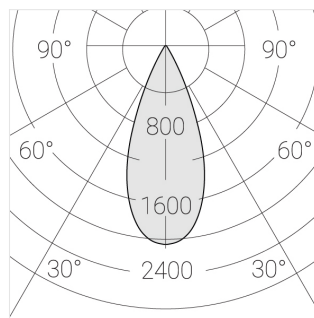

Трековый прожектор

Зенит
Светотехническое производство

Sens Track 63 White 16W 9527 D38°A

ze65012586

220-240 В

IP20

Ra 95

3 SDCM

Комплектация

Производитель оставляет за собой право вносить изменения в комплектацию светильника.

Технические характеристики

Размеры:	D63x105 мм
Прожектор с цилиндрическим корпусом	
Корпус:	Алюминий
Источник света:	LED
Класс электробезопасности:	II
Степень защиты:	IP20
Номинальная мощность:	15.4 Вт
Световой поток светильника*:	1498 лм
Светоотдача*:	98 лм/Вт
Цветовая температура*:	2700 К
Индекс цветопередачи*:	Ra 95
Стабильность цветовой температуры*:	3 SDCM
Блок питания**:	Драйвер в комплекте