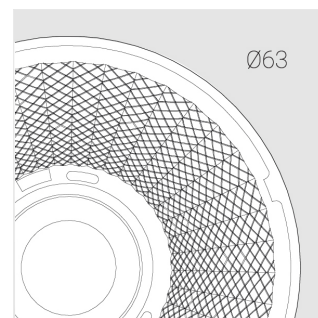

Трековый прожектор

Зенит
Светотехническое производство

Sens Track 63 White 16W BD D38°A

ze65012592

ЕАС

220-240 В

IP20

3 SDCM

Комплектация

Производитель оставляет за собой право вносить изменения в комплектацию светильника.

Технические характеристики

Размеры:	D63x105 мм
Прожектор с цилиндрическим корпусом	
Корпус:	Алюминий
Источник света:	LED
Класс электробезопасности:	II
Степень защиты:	IP20
Номинальная мощность:	15.4 Вт
Световой поток светильника*:	1658 лм
Светоотдача*:	108 лм/Вт
Цветовая температура*:	Bread K
Стабильность цветовой температуры*:	3 SDCM
Блок питания**:	Драйвер в комплекте