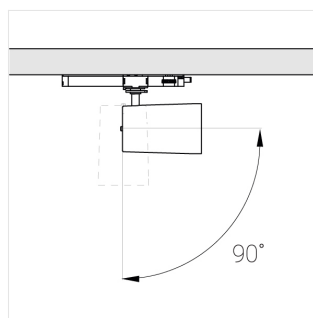

Комплектация

Производитель оставляет за собой право вносить изменения в комплектацию светильника.

Технические характеристики

Размеры:	D63x105 мм
Прожектор с цилиндрическим корпусом	
Корпус:	Алюминий
Источник света:	LED
Класс электробезопасности:	II
Степень защиты:	IP20
Номинальная мощность:	15.4 Вт
Световой поток светильника*:	1658 лм
Светоотдача*:	108 лм/Вт
Цветовая температура*:	Bread K
Стабильность цветовой температуры*:	3 SDCM
Блок питания**:	Драйвер в комплекте