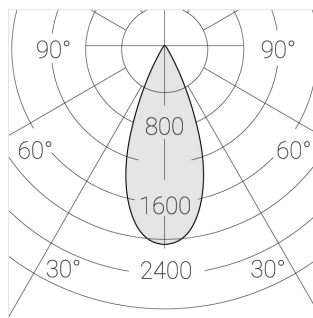

Комплектация

Производитель оставляет за собой право вносить изменения в комплектацию светильника.

Технические характеристики

Размеры:	D63x105 мм
Прожектор с цилиндрическим корпусом	
Корпус:	Алюминий
Источник света:	LED
Класс электробезопасности:	II
Степень защиты:	IP20
Номинальная мощность:	15.4 Вт
Световой поток светильника*:	1658 лм
Светоотдача*:	108 лм/Вт
Цветовая температура*:	Bread K
Стабильность цветовой температуры*:	3 SDCM
Блок питания**:	Драйвер в комплекте