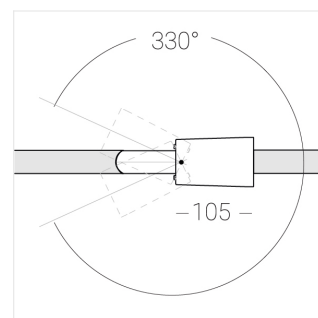

Комплектация

Производитель оставляет за собой право вносить изменения в комплектацию светильника.

Технические характеристики

Размеры:	D63x105 мм
Прожектор с цилиндрическим корпусом	
Корпус:	Алюминий
Источник света:	LED
Класс электробезопасности:	II
Степень защиты:	IP20
Номинальная мощность:	15.4 Вт
Световой поток светильника*:	1658 лм
Светоотдача*:	108 лм/Вт
Цветовая температура*:	Bread K
Стабильность цветовой температуры*:	3 SDCM
Блок питания**:	Драйвер в комплекте