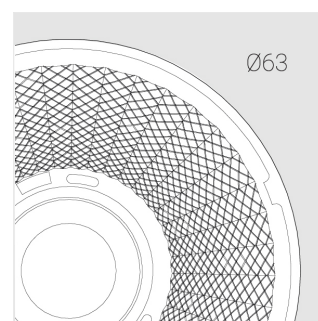

Трековый прожектор

Зенит
Светотехническое производство

Sens Track 63 White 16W 927 D45°A

ze65012606

220-240 В

IP20

Ra 90

3 SDCM

Комплектация

Производитель оставляет за собой право вносить изменения в комплектацию светильника.

Технические характеристики

Размеры:	D63x105 мм
Прожектор с цилиндрическим корпусом	
Корпус:	Алюминий
Источник света:	LED
Класс электробезопасности:	II
Степень защиты:	IP20
Номинальная мощность:	15.4 Вт
Световой поток светильника*:	1746 лм
Светоотдача*:	114 лм/Вт
Цветовая температура*:	2700 К
Индекс цветопередачи*:	Ra 90
Стабильность цветовой температуры*:	3 SDCM
Блок питания**:	Драйвер в комплекте