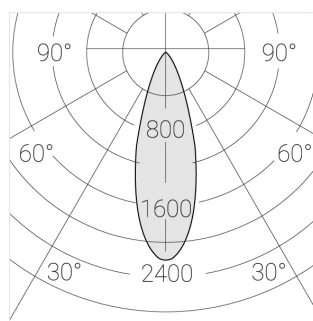

Трековый прожектор

Зенит
Светотехническое производство

Sens Track 63 White 16W 927 D45°A

ze65012606

220-240 В

IP20

Ra 90

3 SDCM

Комплектация

Производитель оставляет за собой право вносить изменения в комплектацию светильника.

Технические характеристики

Размеры:	D63x105 мм
Прожектор с цилиндрическим корпусом	
Корпус:	Алюминий
Источник света:	LED
Класс электробезопасности:	II
Степень защиты:	IP20
Номинальная мощность:	15.4 Вт
Световой поток светильника*:	1746 лм
Светоотдача*:	114 лм/Вт
Цветовая температура*:	2700 К
Индекс цветопередачи*:	Ra 90
Стабильность цветовой температуры*:	3 SDCM
Блок питания**:	Драйвер в комплекте