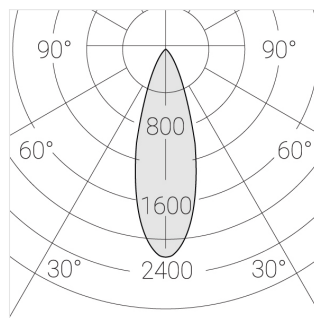

Трековый прожектор

Зенит
Светотехническое производство

Sens Track 63 White 16W 930 D45°A

ze65012607

220-240 В

IP20

Ra 90

3 SDCM

Комплектация

Производитель оставляет за собой право вносить изменения в комплектацию светильника.

Технические характеристики

Размеры:	D63x105 мм
Прожектор с цилиндрическим корпусом	
Корпус:	Алюминий
Источник света:	LED
Класс электробезопасности:	II
Степень защиты:	IP20
Номинальная мощность:	15.4 Вт
Световой поток светильника*:	1808 лм
Светоотдача*:	118 лм/Вт
Цветовая температура*:	3000 К
Индекс цветопередачи*:	Ra 90
Стабильность цветовой температуры*:	3 SDCM
Блок питания**:	Драйвер в комплекте