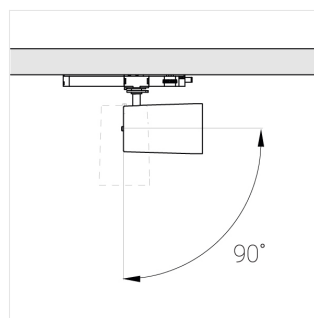

Комплектация

Производитель оставляет за собой право вносить изменения в комплектацию светильника.

Технические характеристики

Размеры:	D63x105 мм
Прожектор с цилиндрическим корпусом	
Корпус:	Алюминий
Источник света:	LED
Класс электробезопасности:	II
Степень защиты:	IP20
Номинальная мощность:	15.4 Вт
Световой поток светильника*:	1808 лм
Светоотдача*:	118 лм/Вт
Цветовая температура*:	3000 К
Индекс цветопередачи*:	Ra 90
Стабильность цветовой температуры*:	3 SDCM
Блок питания**:	Драйвер в комплекте