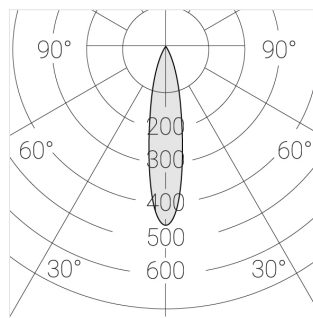

Трековый прожектор

Зенит
Светотехническое производство

Sens Track 63 White 20W 9530 D15°A

ze65012662

220-240 В

IP20

Ra 95

3 SDCM

Комплектация

Производитель оставляет за собой право вносить изменения в комплектацию светильника.

Технические характеристики

Размеры:	D63x105 мм
Прожектор с цилиндрическим корпусом	
Корпус:	Алюминий
Источник света:	LED
Класс электробезопасности:	II
Степень защиты:	IP20
Номинальная мощность:	19.4 Вт
Световой поток светильника*:	1959 лм
Светоотдача*:	101 лм/Вт
Цветовая температура*:	3000 К
Индекс цветопередачи*:	Ra 95
Стабильность цветовой температуры*:	3 SDCM
Блок питания**:	Драйвер в комплекте