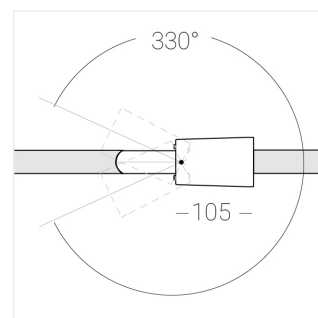

Трековый прожектор

Зенит
Светотехническое производство

Sens Track 63 White 20W 9530 D15°A

ze65012662

220-240 В

IP20

Ra 95

3 SDCM

Комплектация

Производитель оставляет за собой право вносить изменения в комплектацию светильника.

Технические характеристики

Размеры:	D63x105 мм
Прожектор с цилиндрическим корпусом	
Корпус:	Алюминий
Источник света:	LED
Класс электробезопасности:	II
Степень защиты:	IP20
Номинальная мощность:	19.4 Вт
Световой поток светильника*:	1959 лм
Светоотдача*:	101 лм/Вт
Цветовая температура*:	3000 К
Индекс цветопередачи*:	Ra 95
Стабильность цветовой температуры*:	3 SDCM
Блок питания**:	Драйвер в комплекте