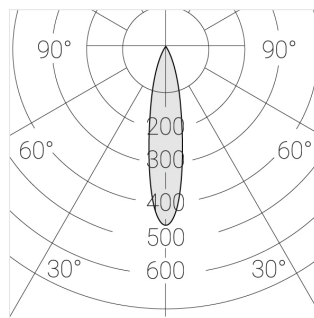

Трековый прожектор

Зенит
Светотехническое производство

Sens Track 63 White 20W 9540 D15°A

ze65012664

ERC

220-240 В

IP20

Ra 95

3 SDCM

Комплектация

Производитель оставляет за собой право вносить изменения в комплектацию светильника.

Технические характеристики

Размеры:	D63x105 мм
Прожектор с цилиндрическим корпусом	
Корпус:	Алюминий
Источник света:	LED
Класс электробезопасности:	II
Степень защиты:	IP20
Номинальная мощность:	19.4 Вт
Световой поток светильника*:	2160 лм
Светоотдача*:	111 лм/Вт
Цветовая температура*:	4000 К
Индекс цветопередачи*:	Ra 95
Стабильность цветовой температуры*:	3 SDCM
Блок питания**:	Драйвер в комплекте