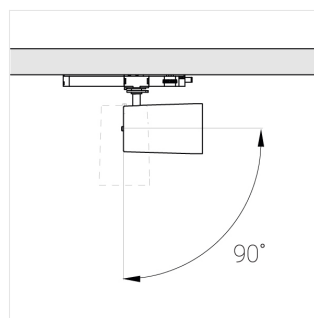

3 SDCM

Комплектация

Производитель оставляет за собой право вносить изменения в комплектацию светильника.

Технические характеристики

Размеры:	D63x105 мм
Прожектор с цилиндрическим корпусом	
Корпус:	Алюминий
Источник света:	LED
Класс электробезопасности:	II
Степень защиты:	IP20
Номинальная мощность:	19.4 Вт
Световой поток светильника*:	2160 лм
Светоотдача*:	111 лм/Вт
Цветовая температура*:	4000 К
Индекс цветопередачи*:	Ra 95
Стабильность цветовой температуры*:	3 SDCM
Блок питания**:	Драйвер в комплекте