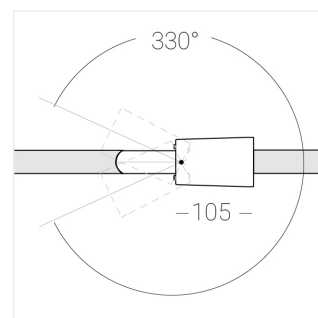

Трековый прожектор

Зенит
Светотехническое производство

Sens Track 63 White 20W 9540 D15°A

ze65012664

ERC

220-240 В

IP20

Ra 95

3 SDCM

Комплектация

Производитель оставляет за собой право вносить изменения в комплектацию светильника.

Технические характеристики

Размеры:	D63x105 мм
Прожектор с цилиндрическим корпусом	
Корпус:	Алюминий
Источник света:	LED
Класс электробезопасности:	II
Степень защиты:	IP20
Номинальная мощность:	19.4 Вт
Световой поток светильника*:	2160 лм
Светоотдача*:	111 лм/Вт
Цветовая температура*:	4000 К
Индекс цветопередачи*:	Ra 95
Стабильность цветовой температуры*:	3 SDCM
Блок питания**:	Драйвер в комплекте