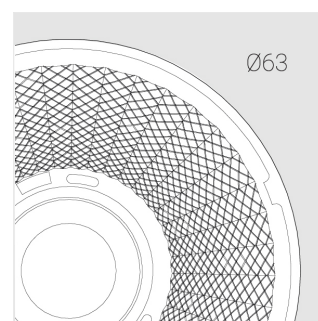

Трековый прожектор

Зенит
Светотехническое производство

Sens Track 63 White 20W 835 D23°A

ze65012678

220-240 В

IP20

Ra 80

3 SDCM

Комплектация

Производитель оставляет за собой право вносить изменения в комплектацию светильника.

Технические характеристики

Размеры:	D63x105 мм
Прожектор с цилиндрическим корпусом	
Корпус:	Алюминий
Источник света:	LED
Класс электробезопасности:	II
Степень защиты:	IP20
Номинальная мощность:	19.4 Вт
Световой поток светильника*:	2618 лм
Светоотдача*:	135 лм/Вт
Цветовая температура*:	3500 К
Индекс цветопередачи*:	Ra 80
Стабильность цветовой температуры*:	3 SDCM
Блок питания**:	Драйвер в комплекте