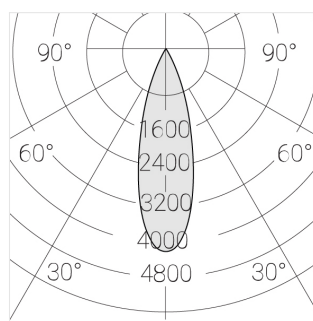

Трековый прожектор

Зенит
Светотехническое производство

Sens Track 63 White 20W 835 D23°A

ze65012678

220-240 В

IP20

Ra 80

3 SDCM

Комплектация

Производитель оставляет за собой право вносить изменения в комплектацию светильника.

Технические характеристики

Размеры:	D63x105 мм
Прожектор с цилиндрическим корпусом	
Корпус:	Алюминий
Источник света:	LED
Класс электробезопасности:	II
Степень защиты:	IP20
Номинальная мощность:	19.4 Вт
Световой поток светильника*:	2618 лм
Светоотдача*:	135 лм/Вт
Цветовая температура*:	3500 К
Индекс цветопередачи*:	Ra 80
Стабильность цветовой температуры*:	3 SDCM
Блок питания**:	Драйвер в комплекте