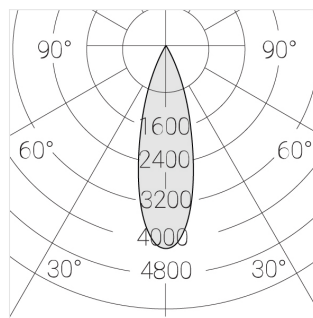

Трековый прожектор

Зенит
Светотехническое производство

Sens Track 63 White 20W 927 D23°A

ze65012681

220-240 В

IP20

Ra 90

3 SDCM

Комплектация

Производитель оставляет за собой право вносить изменения в комплектацию светильника.

Технические характеристики

Размеры:	D63x105 мм
Прожектор с цилиндрическим корпусом	
Корпус:	Алюминий
Источник света:	LED
Класс электробезопасности:	II
Степень защиты:	IP20
Номинальная мощность:	19.4 Вт
Световой поток светильника*:	2124 лм
Светоотдача*:	109 лм/Вт
Цветовая температура*:	2700 К
Индекс цветопередачи*:	Ra 90
Стабильность цветовой температуры*:	3 SDCM
Блок питания**:	Драйвер в комплекте