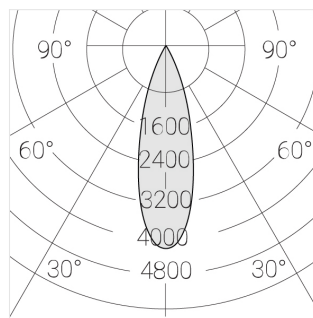

Трековый прожектор

Зенит
Светотехническое производство

Sens Track 63 White 20W FH D23°A

ze65012693

EAC

220-240 В

IP20

3 SDCM

Комплектация

Производитель оставляет за собой право вносить изменения в комплектацию светильника.

Технические характеристики

Размеры:	D63x105 мм
Прожектор с цилиндрическим корпусом	
Корпус:	Алюминий
Источник света:	LED
Класс электробезопасности:	II
Степень защиты:	IP20
Номинальная мощность:	19.4 Вт
Световой поток светильника*:	2128 лм
Светоотдача*:	110 лм/Вт
Цветовая температура*:	Fish K
Стабильность цветовой температуры*:	3 SDCM
Блок питания**:	Драйвер в комплекте