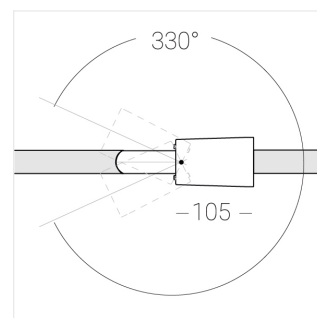

Комплектация

Производитель оставляет за собой право вносить изменения в комплектацию светильника.

Технические характеристики

Размеры:	D63x105 мм
Прожектор с цилиндрическим корпусом	
Корпус:	Алюминий
Источник света:	LED
Класс электробезопасности:	II
Степень защиты:	IP20
Номинальная мощность:	19.4 Вт
Световой поток светильника*:	2128 лм
Светоотдача*:	110 лм/Вт
Цветовая температура*:	Fish K
Стабильность цветовой температуры*:	3 SDCM
Блок питания**:	Драйвер в комплекте