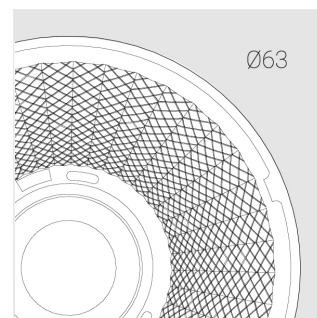

Трековый прожектор

Зенит
Светотехническое производство

Sens Track 63 White 20W FH D23°A

ze65012693

EAC

220-240 В

IP20

3 SDCM

Комплектация

Производитель оставляет за собой право вносить изменения в комплектацию светильника.

Технические характеристики

Размеры:	D63x105 мм
Прожектор с цилиндрическим корпусом	
Корпус:	Алюминий
Источник света:	LED
Класс электробезопасности:	II
Степень защиты:	IP20
Номинальная мощность:	19.4 Вт
Световой поток светильника*:	2128 лм
Светоотдача*:	110 лм/Вт
Цветовая температура*:	Fish K
Стабильность цветовой температуры*:	3 SDCM
Блок питания**:	Драйвер в комплекте