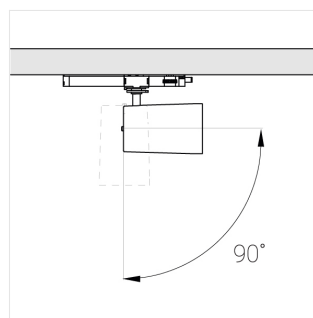

Комплектация

Производитель оставляет за собой право вносить изменения в комплектацию светильника.

Технические характеристики

Размеры:	D63x105 мм
Прожектор с цилиндрическим корпусом	
Корпус:	Алюминий
Источник света:	LED
Класс электробезопасности:	II
Степень защиты:	IP20
Номинальная мощность:	19.4 Вт
Световой поток светильника*:	2128 лм
Светоотдача*:	110 лм/Вт
Цветовая температура*:	Fish K
Стабильность цветовой температуры*:	3 SDCM
Блок питания**:	Драйвер в комплекте