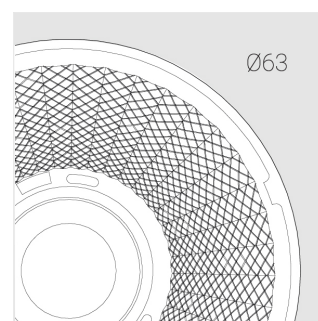

# Трековый прожектор

**Зенит**  
Светотехническое производство

Sens Track 63 White 20W 9527 D38°A

ze65012711

220-240 В

IP20

Ra 95

3 SDCM

## Технические характеристики

Размеры:	D63x105 мм
Прожектор с цилиндрическим корпусом	
Корпус:	Алюминий
Источник света:	LED
Класс электробезопасности:	II
Степень защиты:	IP20
Номинальная мощность:	19.4 Вт
Световой поток светильника*:	1823 лм
Светоотдача*:	94 лм/Вт
Цветовая температура*:	2700 К
Индекс цветопередачи*:	Ra 95
Стабильность цветовой температуры*:	3 SDCM
Блок питания**:	Драйвер в комплекте