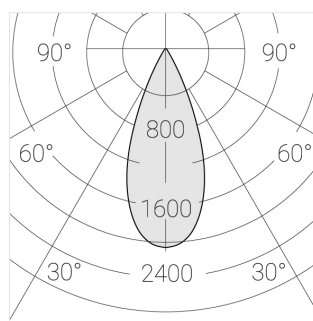

Трековый прожектор

Зенит
Светотехническое производство

Sens Track 63 White 20W 9527 D38°A

ze65012711

220-240 В

IP20

Ra 95

3 SDCM

Комплектация

Производитель оставляет за собой право вносить изменения в комплектацию светильника.

Технические характеристики

Размеры:	D63x105 мм
Прожектор с цилиндрическим корпусом	
Корпус:	Алюминий
Источник света:	LED
Класс электробезопасности:	II
Степень защиты:	IP20
Номинальная мощность:	19.4 Вт
Световой поток светильника*:	1823 лм
Светоотдача*:	94 лм/Вт
Цветовая температура*:	2700 К
Индекс цветопередачи*:	Ra 95
Стабильность цветовой температуры*:	3 SDCM
Блок питания**:	Драйвер в комплекте

Все параметры, отмеченные *, являются расчетными значениями. Зенит использует проверенные и испытанные компоненты от ведущих поставщиков. Тем не менее допускается наличие отдельных сбоев связанных с технологией светодиодов в течение срока службы продукта.

** — производитель оставляет за собой право замены блока питания на аналогичный, имеющий те же характеристики.