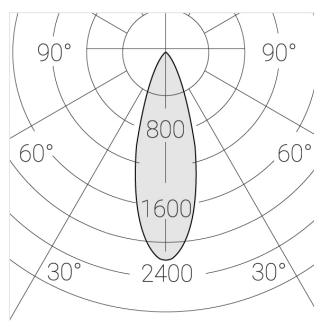

Комплектация

Производитель оставляет за собой право вносить изменения в комплектацию светильника.

Технические характеристики

Размеры:	D63x105 мм
Прожектор с цилиндрическим корпусом	
Корпус:	Алюминий
Источник света:	LED
Класс электробезопасности:	II
Степень защиты:	IP20
Номинальная мощность:	19.4 Вт
Световой поток светильника*:	2160 лм
Светоотдача*:	111 лм/Вт
Цветовая температура*:	4000 К
Индекс цветопередачи*:	Ra 95
Стабильность цветовой температуры*:	3 SDCM
Блок питания**:	Драйвер в комплекте