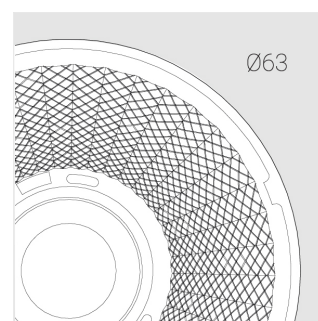

Трековый прожектор

Зенит
Светотехническое производство

Sens Track 63 White 20W 9540 D45°A

ze65012739

220-240 В

IP20

Ra 95

3 SDCM

Комплектация

Производитель оставляет за собой право вносить изменения в комплектацию светильника.

Технические характеристики

Размеры:	D63x105 мм
Прожектор с цилиндрическим корпусом	
Корпус:	Алюминий
Источник света:	LED
Класс электробезопасности:	II
Степень защиты:	IP20
Номинальная мощность:	19.4 Вт
Световой поток светильника*:	2160 лм
Светоотдача*:	111 лм/Вт
Цветовая температура*:	4000 К
Индекс цветопередачи*:	Ra 95
Стабильность цветовой температуры*:	3 SDCM
Блок питания**:	Драйвер в комплекте