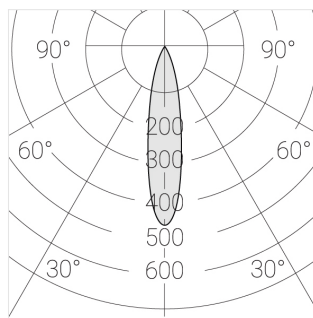

Трековый прожектор

ЗЕНИТ
Светотехническое производство

Sens Track 63 Black 12W FH D15°A

ze65012793

ЕАС

220-240 В

IP20

3 SDCM

Комплектация

Производитель оставляет за собой право вносить изменения в комплектацию светильника.

Технические характеристики

Размеры:	D63x105 мм
Прожектор с цилиндрическим корпусом	
Корпус:	Алюминий
Источник света:	LED
Класс электробезопасности:	II
Степень защиты:	IP20
Номинальная мощность:	11.7 Вт
Световой поток светильника*:	1365 лм
Светоотдача*:	117 лм/Вт
Цветовая температура*:	Fish K
Стабильность цветовой температуры*:	3 SDCM
Блок питания**:	Драйвер в комплекте

Все параметры, отмеченные *, являются расчетными значениями. Зенит использует проверенные и испытанные компоненты от ведущих поставщиков. Тем не менее допускается наличие отдельных сбоев связанных с технологией светодиодов в течение срока службы продукта.

** — производитель оставляет за собой право замены блока питания на аналогичный, имеющий те же характеристики.