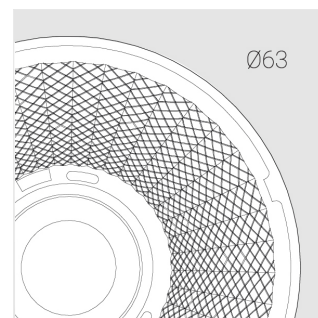

# Трековый прожектор

**ЗЕНИТ**  
Светотехническое производство

Sens Track 63 Black 12W FH D15°A

ze65012793

ЕАС

220-240 В

IP20

3 SDCM

## Технические характеристики

Размеры:	D63x105 мм
Прожектор с цилиндрическим корпусом	
Корпус:	Алюминий
Источник света:	LED
Класс электробезопасности:	II
Степень защиты:	IP20
Номинальная мощность:	11.7 Вт
Световой поток светильника*:	1365 лм
Светоотдача*:	117 лм/Вт
Цветовая температура*:	Fish K
Стабильность цветовой температуры*:	3 SDCM
Блок питания**:	Драйвер в комплекте