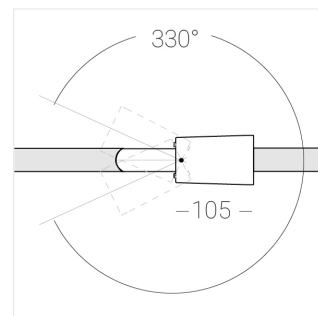

Трековый прожектор

ЗЕНИТ
Светотехническое производство

Sens Track 63 Black 12W FH D15°A

ze65012793

ЕАС

220-240 В

IP20

3 SDCM

Комплектация

Производитель оставляет за собой право вносить изменения в комплектацию светильника.

Технические характеристики

Размеры:	D63x105 мм
Прожектор с цилиндрическим корпусом	
Корпус:	Алюминий
Источник света:	LED
Класс электробезопасности:	II
Степень защиты:	IP20
Номинальная мощность:	11.7 Вт
Световой поток светильника*:	1365 лм
Светоотдача*:	117 лм/Вт
Цветовая температура*:	Fish K
Стабильность цветовой температуры*:	3 SDCM
Блок питания**:	Драйвер в комплекте

Все параметры, отмеченные *, являются расчетными значениями. Зенит использует проверенные и испытанные компоненты от ведущих поставщиков. Тем не менее допускается наличие отдельных сбоев связанных с технологией светодиодов в течение срока службы продукта.

** — производитель оставляет за собой право замены блока питания на аналогичный, имеющий те же характеристики.