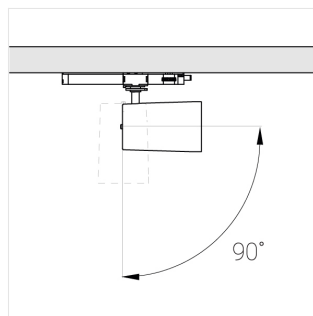

Трековый прожектор

ЗЕНИТ
Светотехническое производство

Sens Track 63 Black 12W FH D15°A

ze65012793

ЕАС

220-240 В

IP20

3 SDCM

Комплектация

Производитель оставляет за собой право вносить изменения в комплектацию светильника.

Технические характеристики

Размеры:	D63x105 мм
Прожектор с цилиндрическим корпусом	
Корпус:	Алюминий
Источник света:	LED
Класс электробезопасности:	II
Степень защиты:	IP20
Номинальная мощность:	11.7 Вт
Световой поток светильника*:	1365 лм
Светоотдача*:	117 лм/Вт
Цветовая температура*:	Fish K
Стабильность цветовой температуры*:	3 SDCM
Блок питания**:	Драйвер в комплекте

Все параметры, отмеченные *, являются расчетными значениями. Зенит использует проверенные и испытанные компоненты от ведущих поставщиков. Тем не менее допускается наличие отдельных сбоев связанных с технологией светодиодов в течение срока службы продукта.

** — производитель оставляет за собой право замены блока питания на аналогичный, имеющий те же характеристики.