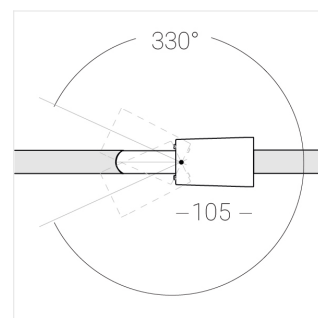

Трековый прожектор

Sens Track 63 Black 12W FT D15°A

ze65012794

ЗЕНИТ
Светотехническое производство

ЕАС

220-240 В

IP20

3 SDCM

Комплектация

Производитель оставляет за собой право вносить изменения в комплектацию светильника.

Технические характеристики

Размеры:	D63x105 мм
Прожектор с цилиндрическим корпусом	
Корпус:	Алюминий
Источник света:	LED
Класс электробезопасности:	II
Степень защиты:	IP20
Номинальная мощность:	11.7 Вт
Световой поток светильника*:	1186 лм
Светоотдача*:	102 лм/Вт
Цветовая температура*:	Fruit K
Стабильность цветовой температуры*:	3 SDCM
Блок питания**:	Драйвер в комплекте

Все параметры, отмеченные *, являются расчетными значениями. Зенит использует проверенные и испытанные компоненты от ведущих поставщиков. Тем не менее допускается наличие отдельных сбоев связанных с технологией светодиодов в течение срока службы продукта.

** — производитель оставляет за собой право замены блока питания на аналогичный, имеющий те же характеристики.