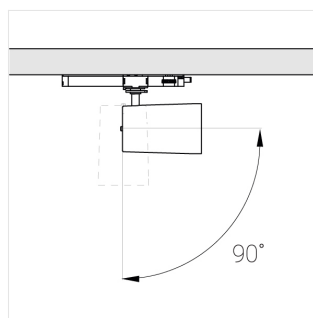

Трековый прожектор

Sens Track 63 Black 12W FT D15°A

ze65012794

ЗЕНИТ
Светотехническое производство

ЕАС

220-240 В

IP20

3 SDCM

Комплектация

Производитель оставляет за собой право вносить изменения в комплектацию светильника.

Технические характеристики

Размеры:	D63x105 мм
Прожектор с цилиндрическим корпусом	
Корпус:	Алюминий
Источник света:	LED
Класс электробезопасности:	II
Степень защиты:	IP20
Номинальная мощность:	11.7 Вт
Световой поток светильника*:	1186 лм
Светоотдача*:	102 лм/Вт
Цветовая температура*:	Fruit K
Стабильность цветовой температуры*:	3 SDCM
Блок питания**:	Драйвер в комплекте

Все параметры, отмеченные *, являются расчетными значениями. Зенит использует проверенные и испытанные компоненты от ведущих поставщиков. Тем не менее допускается наличие отдельных сбоев связанных с технологией светодиодов в течение срока службы продукта.

** — производитель оставляет за собой право замены блока питания на аналогичный, имеющий те же характеристики.