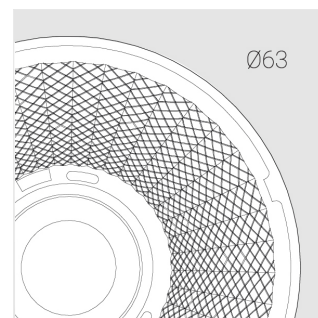

# Трековый прожектор

Sens Track 63 Black 12W FT D15°A

ze65012794

**ЗЕНИТ**  
Светотехническое производство

ЕАС

220-240 В

IP20

3 SDCM

## Технические характеристики

Размеры:	D63x105 мм
Прожектор с цилиндрическим корпусом	
Корпус:	Алюминий
Источник света:	LED
Класс электробезопасности:	II
Степень защиты:	IP20
Номинальная мощность:	11.7 Вт
Световой поток светильника*:	1186 лм
Светоотдача*:	102 лм/Вт
Цветовая температура*:	Fruit K
Стабильность цветовой температуры*:	3 SDCM
Блок питания**:	Драйвер в комплекте