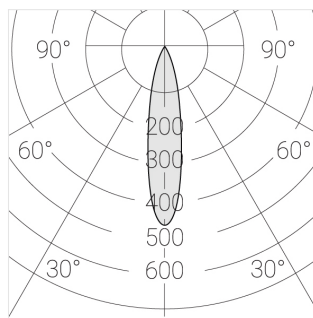

Трековый прожектор

Sens Track 63 Black 12W FT D15°A

ze65012794

ЗЕНИТ
Светотехническое производство

ЕАС

220-240 В

IP20

3 SDCM

Комплектация

Производитель оставляет за собой право вносить изменения в комплектацию светильника.

Технические характеристики

Размеры:	D63x105 мм
Прожектор с цилиндрическим корпусом	
Корпус:	Алюминий
Источник света:	LED
Класс электробезопасности:	II
Степень защиты:	IP20
Номинальная мощность:	11.7 Вт
Световой поток светильника*:	1186 лм
Светоотдача*:	102 лм/Вт
Цветовая температура*:	Fruit K
Стабильность цветовой температуры*:	3 SDCM
Блок питания**:	Драйвер в комплекте

Все параметры, отмеченные *, являются расчетными значениями. Зенит использует проверенные и испытанные компоненты от ведущих поставщиков. Тем не менее допускается наличие отдельных сбоев связанных с технологией светодиодов в течение срока службы продукта.

** — производитель оставляет за собой право замены блока питания на аналогичный, имеющий те же характеристики.