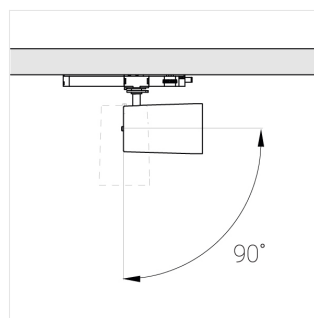

Комплектация

Производитель оставляет за собой право вносить изменения в комплектацию светильника.

Технические характеристики

Размеры:	D63x105 мм
Прожектор с цилиндрическим корпусом	
Корпус:	Алюминий
Источник света:	LED
Класс электробезопасности:	II
Степень защиты:	IP20
Номинальная мощность:	11.7 Вт
Световой поток светильника*:	1647 лм
Светоотдача*:	141 лм/Вт
Цветовая температура*:	3000 К
Индекс цветопередачи*:	Ra 80
Стабильность цветовой температуры*:	3 SDCM
Блок питания**:	Драйвер в комплекте