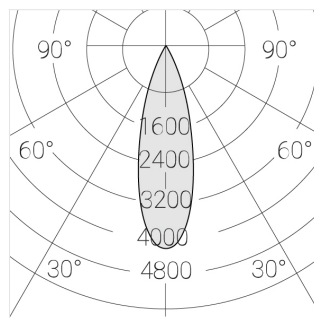

Трековый прожектор

Зенит
Светотехническое производство

Sens Track 63 Black 12W 830 D23°A

ze65012802

220-240 В

IP20

Ra 80

3 SDCM

Комплектация

Производитель оставляет за собой право вносить изменения в комплектацию светильника.

Технические характеристики

Размеры:	D63x105 мм
Прожектор с цилиндрическим корпусом	
Корпус:	Алюминий
Источник света:	LED
Класс электробезопасности:	II
Степень защиты:	IP20
Номинальная мощность:	11.7 Вт
Световой поток светильника*:	1647 лм
Светоотдача*:	141 лм/Вт
Цветовая температура*:	3000 К
Индекс цветопередачи*:	Ra 80
Стабильность цветовой температуры*:	3 SDCM
Блок питания**:	Драйвер в комплекте