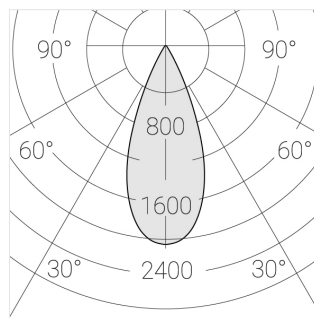

Трековый прожектор

Зенит
Светотехническое производство

Sens Track 63 Black 12W 840 D38°A

ze65012829

220-240 В

IP20

Ra 80

3 SDCM

Комплектация

Производитель оставляет за собой право вносить изменения в комплектацию светильника.

Технические характеристики

Размеры:	D63x105 мм
Прожектор с цилиндрическим корпусом	
Корпус:	Алюминий
Источник света:	LED
Класс электробезопасности:	II
Степень защиты:	IP20
Номинальная мощность:	11.7 Вт
Световой поток светильника*:	1712 лм
Светоотдача*:	147 лм/Вт
Цветовая температура*:	4000 К
Индекс цветопередачи*:	Ra 80
Стабильность цветовой температуры*:	3 SDCM
Блок питания**:	Драйвер в комплекте

Все параметры, отмеченные *, являются расчетными значениями. Зенит использует проверенные и испытанные компоненты от ведущих поставщиков. Тем не менее допускается наличие отдельных сбоев связанных с технологией светодиодов в течение срока службы продукта.

** — производитель оставляет за собой право замены блока питания на аналогичный, имеющий те же характеристики.