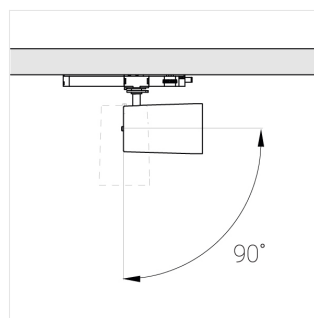

Трековый прожектор

Зенит
Светотехническое производство

Sens Track 63 Black 12W 840 D38°A

ze65012829

220-240 В

IP20

Ra 80

3 SDCM

Комплектация

Производитель оставляет за собой право вносить изменения в комплектацию светильника.

Технические характеристики

Размеры:	D63x105 мм
Прожектор с цилиндрическим корпусом	
Корпус:	Алюминий
Источник света:	LED
Класс электробезопасности:	II
Степень защиты:	IP20
Номинальная мощность:	11.7 Вт
Световой поток светильника*:	1712 лм
Светоотдача*:	147 лм/Вт
Цветовая температура*:	4000 К
Индекс цветопередачи*:	Ra 80
Стабильность цветовой температуры*:	3 SDCM
Блок питания**:	Драйвер в комплекте

Все параметры, отмеченные *, являются расчетными значениями. Зенит использует проверенные и испытанные компоненты от ведущих поставщиков. Тем не менее допускается наличие отдельных сбоев связанных с технологией светодиодов в течение срока службы продукта.

** — производитель оставляет за собой право замены блока питания на аналогичный, имеющий те же характеристики.