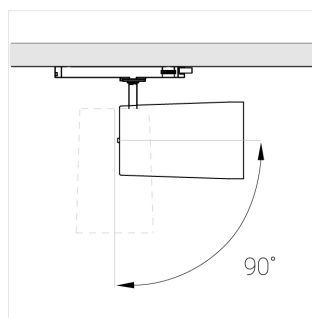

Трековый прожектор

Sens Track 92 White 40W 9530 D38°C

ze65021962

220-240 В

IP20

Ra >95

3 SDCM

Комплектация

Производитель оставляет за собой право вносить изменения в комплектацию светильника.

Технические характеристики

Размеры: D92x156 мм
Масса нетто: 0,75 кг

Прожектор с цилиндрическим корпусом

Корпус: Алюминий
Источник света: LED

Класс электробезопасности: II
Степень защиты: IP20
Номинальная мощность: 39.8 Вт
Световой поток светильника*: 3761 лм
Светоотдача*: 94 лм/Вт
Цветовая температура*: 3000 К
Индекс цветопередачи*: Ra >95
Стабильность цветовой температуры*: 3 SDCM
Блок питания**: Драйвер в комплекте

Все параметры, отмеченные *, являются расчетными значениями. Зенит использует проверенные и испытанные компоненты от ведущих поставщиков. Тем не менее допускается наличие отдельных сбоев связанных с технологией светодиодов в течение срока службы продукта.

** — производитель оставляет за собой право замены блока питания на аналогичный, имеющий те же характеристики.