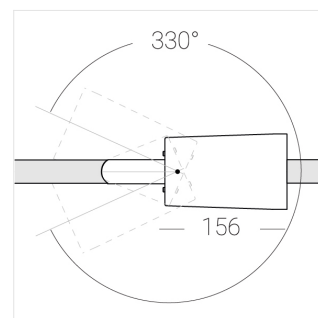

# Трековый прожектор

Sens Track 92 White 40W 9530 D38°C

ze65021962

220-240 В

IP20

Ra >95

3 SDCM

## Технические характеристики

Размеры: D92x156 мм  
Масса нетто: 0,75 кг

Прожектор с цилиндрическим корпусом

Корпус: Алюминий  
Источник света: LED

Класс электробезопасности: II  
Степень защиты: IP20  
Номинальная мощность: 39.8 Вт  
Световой поток светильника\*: 3761 лм  
Светоотдача\*: 94 лм/Вт  
Цветовая температура\*: 3000 К  
Индекс цветопередачи\*: Ra >95  
Стабильность цветовой температуры\*: 3 SDCM  
Блок питания\*\*: Драйвер в комплекте