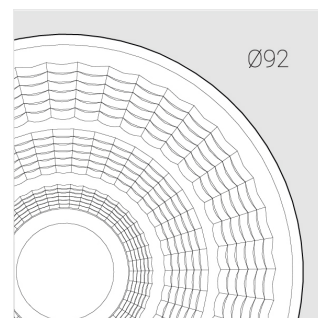

# Трековый прожектор

Sens Track 92 White 40W 9530 D38°C

ze65021962

220-240 В

IP20

Ra >95

3 SDCM

## Технические характеристики

Размеры: D92x156 мм  
Масса нетто: 0,75 кг

Прожектор с цилиндрическим корпусом

Корпус: Алюминий  
Источник света: LED

Класс электробезопасности: II  
Степень защиты: IP20  
Номинальная мощность: 39.8 Вт  
Световой поток светильника\*: 3761 лм  
Светоотдача\*: 94 лм/Вт  
Цветовая температура\*: 3000 К  
Индекс цветопередачи\*: Ra >95  
Стабильность цветовой температуры\*: 3 SDCM  
Блок питания\*\*: Драйвер в комплекте