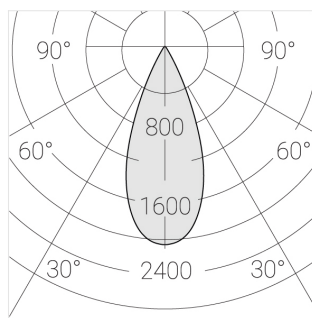

# Трековый прожектор

Sens Track 92 White 40W 9530 D38°C

ze65021962

220-240 В

IP20

Ra >95

3 SDCM

## Технические характеристики

Размеры: D92x156 мм  
Масса нетто: 0,75 кг

Прожектор с цилиндрическим корпусом

Корпус: Алюминий  
Источник света: LED

Класс электробезопасности: II  
Степень защиты: IP20  
Номинальная мощность: 39.8 Вт  
Световой поток светильника\*: 3761 лм  
Светоотдача\*: 94 лм/Вт  
Цветовая температура\*: 3000 К  
Индекс цветопередачи\*: Ra >95  
Стабильность цветовой температуры\*: 3 SDCM  
Блок питания\*\*: Драйвер в комплекте