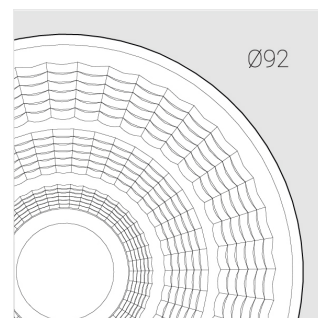

Комплектация

Производитель оставляет за собой право вносить изменения в комплектацию светильника.

Технические характеристики

Размеры: D92x156 мм
Масса нетто: 0,75 кг

Прожектор с цилиндрическим корпусом

Корпус: Алюминий

Источник света: LED

Класс электробезопасности: II

Степень защиты: IP20

Номинальная мощность: 39.8 Вт

Световой поток светильника*: 3874 лм

Светоотдача*: 97 лм/Вт

Цветовая температура*: Bread K

Индекс цветопередачи*: Ra food