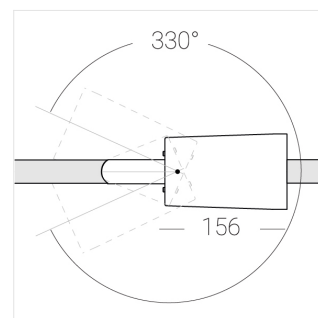

Комплектация

Производитель оставляет за собой право вносить изменения в комплектацию светильника.

Технические характеристики

Размеры: D92x156 мм
Масса нетто: 0,75 кг

Прожектор с цилиндрическим корпусом

Корпус: Алюминий

Источник света: LED

Класс электробезопасности: II

Степень защиты: IP20

Номинальная мощность: 39.8 Вт

Световой поток светильника*: 3874 лм

Светоотдача*: 97 лм/Вт

Цветовая температура*: Bread K

Индекс цветопередачи*: Ra food