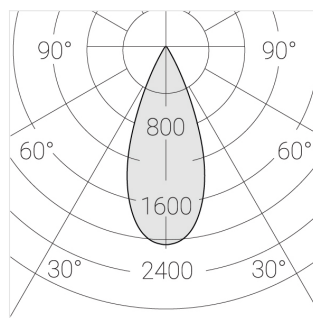

Комплектация

Производитель оставляет за собой право вносить изменения в комплектацию светильника.

Технические характеристики

Размеры: D92x156 мм
Масса нетто: 0,75 кг

Прожектор с цилиндрическим корпусом

Корпус: Алюминий

Источник света: LED

Класс электробезопасности: II

Степень защиты: IP20

Номинальная мощность: 39.8 Вт

Световой поток светильника*: 3874 лм

Светоотдача*: 97 лм/Вт

Цветовая температура*: Bread K

Индекс цветопередачи*: Ra food