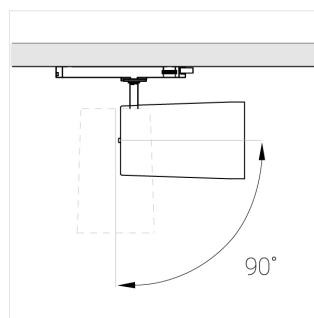

3 SDCM

Комплектация

Производитель оставляет за собой право вносить изменения в комплектацию светильника.

Технические характеристики

Размеры: D92x156 мм
Масса нетто: 0,75 кг

Прожектор с цилиндрическим корпусом

Корпус: Алюминий
Источник света: LED

Класс электробезопасности: II
Степень защиты: IP20
Номинальная мощность: 39.8 Вт
Световой поток светильника*: 4085 лм
Светоотдача*: 103 лм/Вт
Цветовая температура*: Fish K
Индекс цветопередачи*: Ra food
Стабильность цветовой температуры*: 3 SDCM
Блок питания**: Драйвер в комплекте