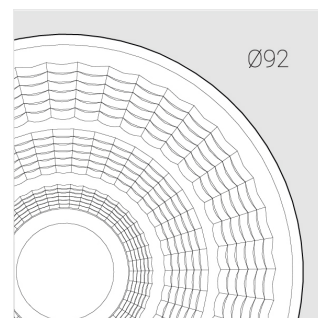

3 SDCM

Комплектация

Производитель оставляет за собой право вносить изменения в комплектацию светильника.

Технические характеристики

Размеры: D92x156 мм
Масса нетто: 0,75 кг

Прожектор с цилиндрическим корпусом

Корпус: Алюминий
Источник света: LED

Класс электробезопасности: II
Степень защиты: IP20
Номинальная мощность: 39.8 Вт
Световой поток светильника*: 4085 лм
Светоотдача*: 103 лм/Вт
Цветовая температура*: Fish K
Индекс цветопередачи*: Ra food
Стабильность цветовой температуры*: 3 SDCM
Блок питания**: Драйвер в комплекте