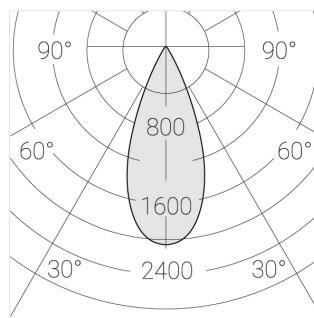

3 SDCM

Комплектация

Производитель оставляет за собой право вносить изменения в комплектацию светильника.

Технические характеристики

Размеры: D92x156 мм
Масса нетто: 0,75 кг

Прожектор с цилиндрическим корпусом

Корпус: Алюминий
Источник света: LED

Класс электробезопасности: II
Степень защиты: IP20
Номинальная мощность: 39.8 Вт
Световой поток светильника*: 4085 лм
Светоотдача*: 103 лм/Вт
Цветовая температура*: Fish K
Индекс цветопередачи*: Ra food
Стабильность цветовой температуры*: 3 SDCM
Блок питания**: Драйвер в комплекте