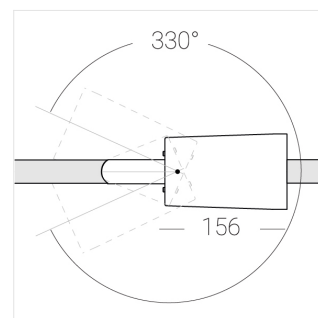

3 SDCM

Комплектация

Производитель оставляет за собой право вносить изменения в комплектацию светильника.

Технические характеристики

Размеры: D92x156 мм
Масса нетто: 0,75 кг

Прожектор с цилиндрическим корпусом

Корпус: Алюминий
Источник света: LED

Класс электробезопасности: II
Степень защиты: IP20
Номинальная мощность: 39.8 Вт
Световой поток светильника*: 4085 лм
Светоотдача*: 103 лм/Вт
Цветовая температура*: Fish K
Индекс цветопередачи*: Ra food
Стабильность цветовой температуры*: 3 SDCM
Блок питания**: Драйвер в комплекте