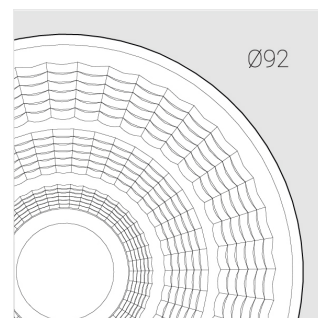

Трековый прожектор

Sens Track 92 White 40W FT D38°C

ze65021969

220-240 В

IP20

Ra food

3 SDCM

Комплектация

Производитель оставляет за собой право вносить изменения в комплектацию светильника.

Технические характеристики

Размеры: D92x156 мм
Масса нетто: 0,75 кг

Прожектор с цилиндрическим корпусом

Корпус: Алюминий
Источник света: LED

Класс электробезопасности: II
Степень защиты: IP20
Номинальная мощность: 39.8 Вт
Световой поток светильника*: 3548 лм
Светоотдача*: 89 лм/Вт
Цветовая температура*: Fruit K
Индекс цветопередачи*: Ra food
Стабильность цветовой температуры*: 3 SDCM
Блок питания**: Драйвер в комплекте