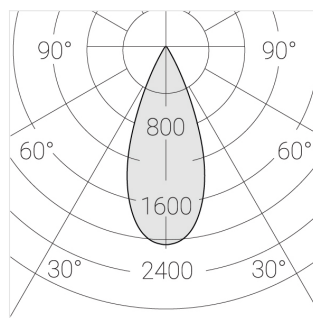

Трековый прожектор

Sens Track 92 White 40W FT D38°C

ze65021969

220-240 В

IP20

Ra food

3 SDCM

Комплектация

Производитель оставляет за собой право вносить изменения в комплектацию светильника.

Технические характеристики

Размеры: D92x156 мм
Масса нетто: 0,75 кг

Прожектор с цилиндрическим корпусом

Корпус: Алюминий
Источник света: LED

Класс электробезопасности: II
Степень защиты: IP20
Номинальная мощность: 39.8 Вт
Световой поток светильника*: 3548 лм
Светоотдача*: 89 лм/Вт
Цветовая температура*: Fruit K
Индекс цветопередачи*: Ra food
Стабильность цветовой температуры*: 3 SDCM
Блок питания**: Драйвер в комплекте