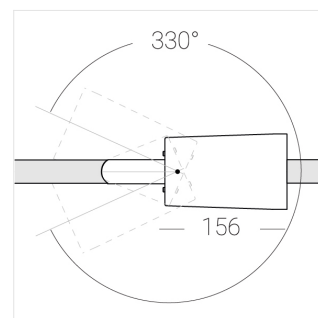

Трековый прожектор

Sens Track 92 White 40W FT D38°C

ze65021969

220-240 В

IP20

Ra food

3 SDCM

Комплектация

Производитель оставляет за собой право вносить изменения в комплектацию светильника.

Технические характеристики

Размеры: D92x156 мм
Масса нетто: 0,75 кг

Прожектор с цилиндрическим корпусом

Корпус: Алюминий
Источник света: LED

Класс электробезопасности: II
Степень защиты: IP20
Номинальная мощность: 39.8 Вт
Световой поток светильника*: 3548 лм
Светоотдача*: 89 лм/Вт
Цветовая температура*: Fruit K
Индекс цветопередачи*: Ra food
Стабильность цветовой температуры*: 3 SDCM
Блок питания**: Драйвер в комплекте