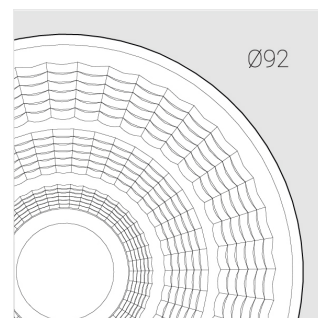

# Трековый прожектор

Sens Track 92 White 40W 827 D60°C

ze65021976

220-240 В

IP20

Ra >80

3 SDCM

## Технические характеристики

Размеры: D92x156 мм  
Масса нетто: 0,75 кг

Прожектор с цилиндрическим корпусом

Корпус: Алюминий  
Источник света: LED

Класс электробезопасности: II  
Степень защиты: IP20  
Номинальная мощность: 39.8 Вт  
Световой поток светильника\*: 4730 лм  
Светоотдача\*: 119 лм/Вт  
Цветовая температура\*: 2700 К  
Индекс цветопередачи\*: Ra >80  
Стабильность цветовой температуры\*: 3 SDCM  
Блок питания\*\*: Драйвер в комплекте