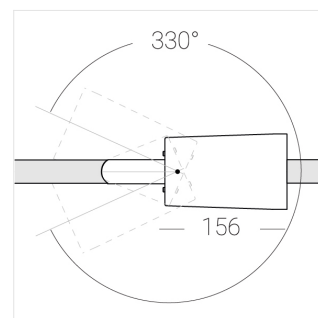

# Трековый прожектор

Sens Track 92 White 40W 827 D60°C

ze65021976

220-240 В

IP20

Ra >80

3 SDCM

## Технические характеристики

Размеры: D92x156 мм  
Масса нетто: 0,75 кг

Прожектор с цилиндрическим корпусом

Корпус: Алюминий  
Источник света: LED

Класс электробезопасности: II  
Степень защиты: IP20  
Номинальная мощность: 39.8 Вт  
Световой поток светильника\*: 4730 лм  
Светоотдача\*: 119 лм/Вт  
Цветовая температура\*: 2700 К  
Индекс цветопередачи\*: Ra >80  
Стабильность цветовой температуры\*: 3 SDCM  
Блок питания\*\*: Драйвер в комплекте