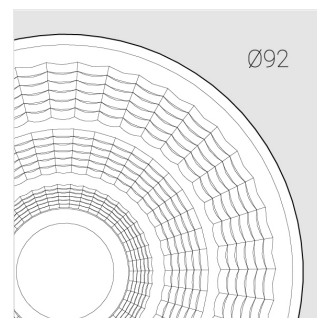

Трековый прожектор

Sens Track 92 White 40W 840 D60°C

ze65021979

220-240 В

IP20

Ra >80

3 SDCM

Комплектация

Производитель оставляет за собой право вносить изменения в комплектацию светильника.

Технические характеристики

Размеры: D92x156 мм
Масса нетто: 0,75 кг

Прожектор с цилиндрическим корпусом

Корпус: Алюминий
Источник света: LED

Класс электробезопасности: II
Степень защиты: IP20
Номинальная мощность: 39.8 Вт
Световой поток светильника*: 5124 лм
Светоотдача*: 129 лм/Вт
Цветовая температура*: 4000 K
Индекс цветопередачи*: Ra >80
Стабильность цветовой температуры*: 3 SDCM
Блок питания**: Драйвер в комплекте

Все параметры, отмеченные *, являются расчетными значениями. Зенит использует проверенные и испытанные компоненты от ведущих поставщиков. Тем не менее допускается наличие отдельных сбоев связанных с технологией светодиодов в течение срока службы продукта.

** — производитель оставляет за собой право замены блока питания на аналогичный, имеющий те же характеристики.