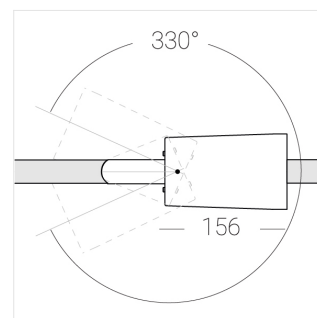

# Трековый прожектор

Sens Track 92 White 40W 840 D60°C

ze65021979

220-240 В

IP20

Ra >80

3 SDCM

## Технические характеристики

Размеры: D92x156 мм  
Масса нетто: 0,75 кг

Прожектор с цилиндрическим корпусом

Корпус: Алюминий  
Источник света: LED

Класс электробезопасности: II  
Степень защиты: IP20  
Номинальная мощность: 39.8 Вт  
Световой поток светильника\*: 5124 лм  
Светоотдача\*: 129 лм/Вт  
Цветовая температура\*: 4000 K  
Индекс цветопередачи\*: Ra >80  
Стабильность цветовой температуры\*: 3 SDCM  
Блок питания\*\*: Драйвер в комплекте