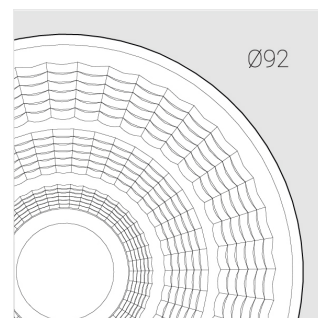

Трековый прожектор

ЗЕНИТ
Светотехническое производство

Sens Track 92 White 40W 850 D60°C

ze65021980

220-240 В

IP20

Ra >80

3 SDCM

Комплектация

Производитель оставляет за собой право вносить изменения в комплектацию светильника.

Технические характеристики

Размеры: D92x156 мм
Масса нетто: 0,75 кг

Прожектор с цилиндрическим корпусом

Корпус: Алюминий
Источник света: LED

Класс электробезопасности: II
Степень защиты: IP20
Номинальная мощность: 39.8 Вт
Световой поток светильника*: 5124 лм
Светоотдача*: 129 лм/Вт
Цветовая температура*: 5000 K
Индекс цветопередачи*: Ra >80
Стабильность цветовой температуры*: 3 SDCM
Блок питания**: Драйвер в комплекте

Все параметры, отмеченные *, являются расчетными значениями. Зенит использует проверенные и испытанные компоненты от ведущих поставщиков. Тем не менее допускается наличие отдельных сбоев связанных с технологией светодиодов в течение срока службы продукта.

** — производитель оставляет за собой право замены блока питания на аналогичный, имеющий те же характеристики.