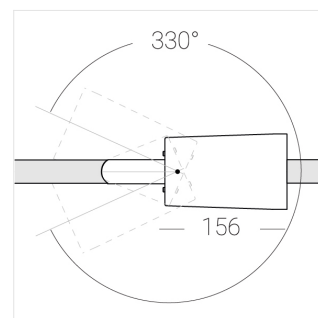

Трековый прожектор

ЗЕНИТ
Светотехническое производство

Sens Track 92 White 40W 850 D60°C

ze65021980

220-240 В

IP20

Ra >80

3 SDCM

Комплектация

Производитель оставляет за собой право вносить изменения в комплектацию светильника.

Технические характеристики

Размеры: D92x156 мм
Масса нетто: 0,75 кг

Прожектор с цилиндрическим корпусом

Корпус: Алюминий
Источник света: LED

Класс электробезопасности: II
Степень защиты: IP20
Номинальная мощность: 39.8 Вт
Световой поток светильника*: 5124 лм
Светоотдача*: 129 лм/Вт
Цветовая температура*: 5000 K
Индекс цветопередачи*: Ra >80
Стабильность цветовой температуры*: 3 SDCM
Блок питания**: Драйвер в комплекте

Все параметры, отмеченные *, являются расчетными значениями. Зенит использует проверенные и испытанные компоненты от ведущих поставщиков. Тем не менее допускается наличие отдельных сбоев связанных с технологией светодиодов в течение срока службы продукта.

** — производитель оставляет за собой право замены блока питания на аналогичный, имеющий те же характеристики.