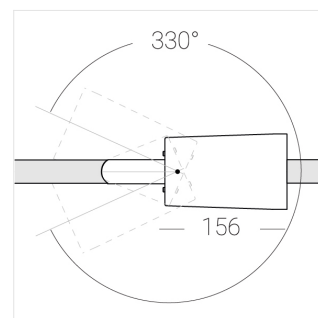

Трековый прожектор

Sens Track 92 White 40W 927 D60°C

ze65021981

220-240 В

IP20

Ra >90

3 SDCM

Комплектация

Производитель оставляет за собой право вносить изменения в комплектацию светильника.

Технические характеристики

Размеры: D92x156 мм
Масса нетто: 0,75 кг

Прожектор с цилиндрическим корпусом

Корпус: Алюминий
Источник света: LED

Класс электробезопасности: II
Степень защиты: IP20
Номинальная мощность: 39.8 Вт
Световой поток светильника*: 4078 лм
Светоотдача*: 102 лм/Вт
Цветовая температура*: 2700 К
Индекс цветопередачи*: Ra >90
Стабильность цветовой температуры*: 3 SDCM
Блок питания**: Драйвер в комплекте