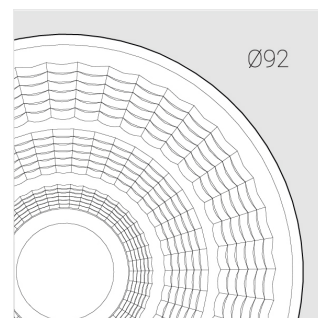

Трековый прожектор

Sens Track 92 White 40W 927 D60°C

ze65021981

220-240 В

IP20

Ra >90

3 SDCM

Комплектация

Производитель оставляет за собой право вносить изменения в комплектацию светильника.

Технические характеристики

Размеры: D92x156 мм
Масса нетто: 0,75 кг

Прожектор с цилиндрическим корпусом

Корпус: Алюминий
Источник света: LED

Класс электробезопасности: II
Степень защиты: IP20
Номинальная мощность: 39.8 Вт
Световой поток светильника*: 4078 лм
Светоотдача*: 102 лм/Вт
Цветовая температура*: 2700 К
Индекс цветопередачи*: Ra >90
Стабильность цветовой температуры*: 3 SDCM
Блок питания**: Драйвер в комплекте