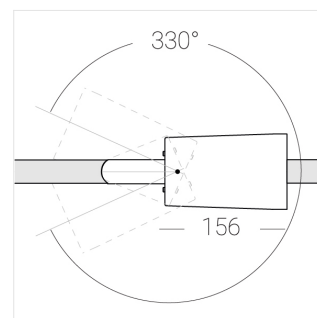

Трековый прожектор

Зенит
Светотехническое производство

Sens Track 92 Black 40W 940 D38°C

ze65022359

220-240 В

IP20

Ra >90

3 SDCM

Комплектация

Производитель оставляет за собой право вносить изменения в комплектацию светильника.

Технические характеристики

Размеры: D92x156 мм
Масса нетто: 0,75 кг

Прожектор с цилиндрическим корпусом

Корпус: Алюминий
Источник света: LED

Класс электробезопасности: II
Степень защиты: IP20
Номинальная мощность: 39.8 Вт
Световой поток светильника*: 4565 лм
Светоотдача*: 115 лм/Вт
Цветовая температура*: 4000 К
Индекс цветопередачи*: Ra >90
Стабильность цветовой температуры*: 3 SDCM
Блок питания**: Драйвер в комплекте

Все параметры, отмеченные *, являются расчетными значениями. Зенит использует проверенные и испытанные компоненты от ведущих поставщиков. Тем не менее допускается наличие отдельных сбоев связанных с технологией светодиодов в течение срока службы продукта.

** — производитель оставляет за собой право замены блока питания на аналогичный, имеющий те же характеристики.