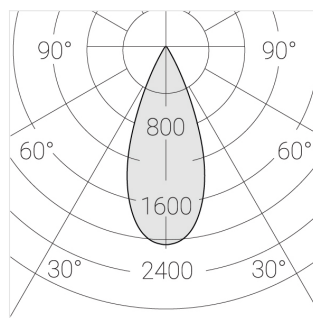

Трековый прожектор

Зенит
Светотехническое производство

Sens Track 92 Black 40W 940 D38°C

ze65022359

220-240 В

IP20

Ra >90

3 SDCM

Комплектация

Производитель оставляет за собой право вносить изменения в комплектацию светильника.

Технические характеристики

Размеры: D92x156 мм
Масса нетто: 0,75 кг

Прожектор с цилиндрическим корпусом

Корпус: Алюминий
Источник света: LED

Класс электробезопасности: II
Степень защиты: IP20
Номинальная мощность: 39.8 Вт
Световой поток светильника*: 4565 лм
Светоотдача*: 115 лм/Вт
Цветовая температура*: 4000 К
Индекс цветопередачи*: Ra >90
Стабильность цветовой температуры*: 3 SDCM
Блок питания**: Драйвер в комплекте

Все параметры, отмеченные *, являются расчетными значениями. Зенит использует проверенные и испытанные компоненты от ведущих поставщиков. Тем не менее допускается наличие отдельных сбоев связанных с технологией светодиодов в течение срока службы продукта.

** — производитель оставляет за собой право замены блока питания на аналогичный, имеющий те же характеристики.