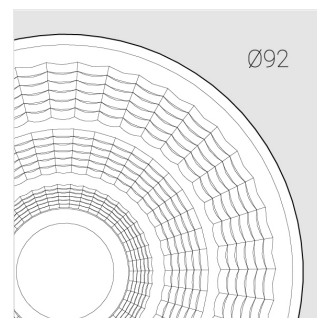

Трековый прожектор

Зенит
Светотехническое производство

Sens Track 92 Black 40W 940 D38°C

ze65022359

220-240 В

IP20

Ra >90

3 SDCM

Комплектация

Производитель оставляет за собой право вносить изменения в комплектацию светильника.

Технические характеристики

Размеры: D92x156 мм
Масса нетто: 0,75 кг

Прожектор с цилиндрическим корпусом

Корпус: Алюминий
Источник света: LED

Класс электробезопасности: II
Степень защиты: IP20
Номинальная мощность: 39.8 Вт
Световой поток светильника*: 4565 лм
Светоотдача*: 115 лм/Вт
Цветовая температура*: 4000 К
Индекс цветопередачи*: Ra >90
Стабильность цветовой температуры*: 3 SDCM
Блок питания**: Драйвер в комплекте

Все параметры, отмеченные *, являются расчетными значениями. Зенит использует проверенные и испытанные компоненты от ведущих поставщиков. Тем не менее допускается наличие отдельных сбоев связанных с технологией светодиодов в течение срока службы продукта.

** — производитель оставляет за собой право замены блока питания на аналогичный, имеющий те же характеристики.